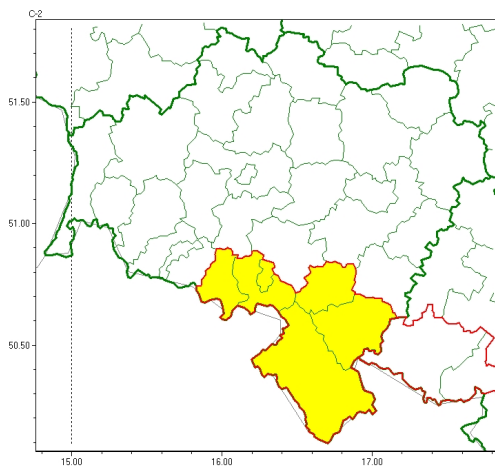

Zasięg ostrzeżeń w województwie

Intensywne opady śniegu
2024-12-09 06:10

WOJEWÓDZTWO DOLNOŚLĄSKIE
OSTRZEŻENIA METEOROLOGICZNE ZBIORCZO NR 345
WYKAZ OBOWIĄZUJĄCYCH OSTRZEŻEŃ
o godz. 06:10 dnia 09.12.2024

Zjawisko/Stopień zagrożenia	Intensywne opady śniegu/1
Obszar (w nawiasie numer ostrzeżenia dla powiatu)	powiaty: dzierzoniowski(118), kamiennogórski(143), kłodzki(151), Wałbrzych(132), wałbrzyski(138), ząbkowicki(138)
Ważność	od godz. 15:00 dnia 09.12.2024 do godz. 08:00 dnia 10.12.2024
Prawdopodobieństwo	80%
Przebieg	Prognozuje się opady śniegu, okresami o umiarkowanym natężeniu, powodujące (zwłaszcza na obszarze powyżej 500 m n.p.m.) przyrost pokrywy śnieżnej od 15 cm do 20 cm.
SMS	IMGW-PIB OSTRZEGA: ŚNIEG/1 dolnośląskie (6 powiatów) od 15:00/09.12 do 08:00/10.12.2024 przyrost pokrywy miejscami do 20 cm. Dotyczy powiatów: dzierzoniowski, kamiennogórski, kłodzki, Wałbrzych, wałbrzyski i ząbkowicki.
RSO	Woj. dolnośląskie (6 powiatów), IMGW-PIB wydał ostrzeżenie pierwszego stopnia o intensywnych opadach śniegu
Uwagi	Brak.