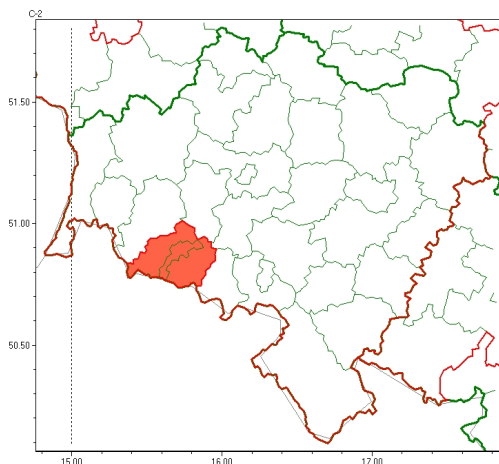

Zasięg ostrzeżeń w województwie

Roztopy
2024-01-04 05:43

Silny wiatr
2024-01-04 05:43

WOJEWÓDZTWO DOLNOŚLĄSKIE
OSTRZEŻENIA METEOROLOGICZNE ZBIORCZO NR 3
WYKAZ OBLICZONYCH OSTRZEŻEŃ
o godz. 05:43 dnia 04.01.2024

Zjawisko/Stopień zagrożenia	Silny wiatr/1
Obszar (w nawiasie numer ostrzeżenia dla powiatu)	powiaty: bolesławiecki(1), dzierżoniowski(1), głogowski(1), górowski(1), jaworski(1), Jelenia Góra(3), kamiennogórski(2), karkonoski(3), kłodzki(2), Legnica(1), legnicki(1), lubuski(1), lubuski(1), lwówecki(2), milicki(1), oleśnicki(1), oławski(1), polkowicki(1), strzeliński(1), średzki(1), widnicki(1), trzebnicki(1), Wałbrzych(1), wałbrzyski(2), wołowski(1), Wrocław(1), wrocławski(1), ząbkowicki(1), zgorzelecki(1), złotoryjski(1)
Ważność	od godz. 12:00 dnia 04.01.2024 do godz. 22:00 dnia 04.01.2024
Prawdopodobieństwo	70%
Przebieg	Prognozuje się wystąpienie silnego wiatru o średniej prędkości około 30 km/h, w porywach do 70 km/h, z zachodu i północnego zachodu.
SMS	IMGW-PIB OSTRZEŻEGA: WIATR/1 dolnośląskie (wszystkie powiaty) od 12:00/04.01 do 22:00/04.01.2024 prędkość do 30 km/h, porywy do 70 km/h, W i NW. Dotyczy powiatów: wszystkie powiaty.
RSO	Woj. dolnośląskie (wszystkie powiaty), IMGW-PIB wydał ostrzeżenie pierwszego stopnia o silnym wietrze
Uwagi	Brak.
Zjawisko/Stopień zagrożenia	Roztopy/3
Obszar (w nawiasie numer ostrzeżenia dla powiatu)	powiaty: Jelenia Góra(1), karkonoski(1)
Ważność	od godz. 13:00 dnia 02.01.2024 do godz. 13:30 dnia 05.01.2024