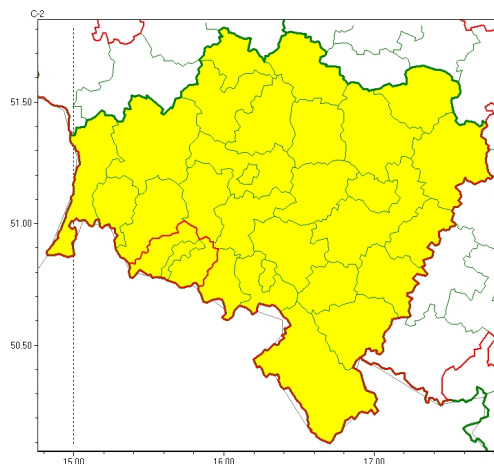

Zasięg ostrzeżeń w województwie

Roztopy
2024-01-04 05:43

Silny wiatr
2024-01-04 05:43

WOJEWÓDZTWO DOLNOŚLĄSKIE
OSTRZEŻENIA METEOROLOGICZNE ZBIORCZO NR 3
WYKAZ OBLICZONYCH OSTRZEŻEŃ
o godz. 05:43 dnia 04.01.2024

Zjawisko/Stopień zagrożenia	Silny wiatr/1
Obszar (w nawiasie numer ostrzeżenia dla powiatu)	powiaty: bolesławiecki(1), dzierżoniowski(1), głogowski(1), górowski(1), jaworski(1), Jelenia Góra(3), kamiennogórski(2), karkonoski(3), kłodzki(2), Legnica(1), legnicki(1), lubuski(1), lubuski(1), lwówecki(2), milicki(1), oleśnicki(1), oławski(1), polkowicki(1), strzeliński(1), średzki(1), widnicki(1), trzebnicki(1), Wałbrzych(1), wałbrzyski(2), wołowski(1), Wrocław(1), wrocławski(1), ząbkowicki(1), zgorzelecki(1), złotoryjski(1)
Ważność	od godz. 12:00 dnia 04.01.2024 do godz. 22:00 dnia 04.01.2024
Prawdopodobieństwo	70%
Przebieg	Prognozuje się wystąpienie silnego wiatru o średniej prędkości około 30 km/h, w porywach do 70 km/h, z zachodu i północnego zachodu.
SMS	IMGW-PIB OSTRZEŻEGA: WIATR/1 dolnośląskie (wszystkie powiaty) od 12:00/04.01 do 22:00/04.01.2024 prędkość do 30 km/h, porywy do 70 km/h, W i NW. Dotyczy powiatów: wszystkie powiaty.
RSO	Woj. dolnośląskie (wszystkie powiaty), IMGW-PIB wydał ostrzeżenie pierwszego stopnia o silnym wietrze
Uwagi	Brak.
Zjawisko/Stopień zagrożenia	Roztopy/3
Obszar (w nawiasie numer ostrzeżenia dla powiatu)	powiaty: Jelenia Góra(1), karkonoski(1)
Ważność	od godz. 13:00 dnia 02.01.2024 do godz. 13:30 dnia 05.01.2024