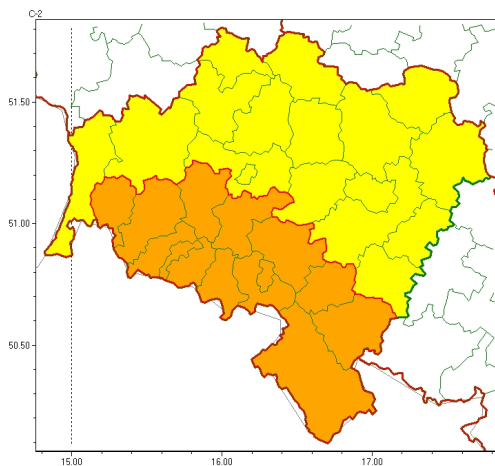

Zasięg ostrzeżeń w województwie

Silny wiatr
2023-02-02 20:06

WOJEWÓDZTWO DOLNO ŁĄSKIE
OSTRZEŻENIA METEOROLOGICZNE ZBIORCZO NR 34
WYKAZ OBSZARÓW ZUJ CYCH OSTRZEŻENIE
o godz. 20:06 dnia 02.02.2023

| Zjawisko/Stopień zagrożenia | Silny wiatr/1 |
|---|--|
| Obszar (w nawiasie numer ostrzeżenia dla powiatu) | powiaty: bolesławiecki(9), głogowski(8), górowski(7), Legnica(9), legnicki(10), lubiński(7), milicki(8), oleśnicki(7), oławski(8), polkowicki(8), strzebiński(9), redziński(7), trzebnicki(8), wołowski(8), Wrocław(7), wrocławski(7), zgorzelecki(10) |
| Ważność | od godz. 12:00 dnia 03.02.2023 do godz. 03:00 dnia 04.02.2023 |
| Prawdopodobieństwo | 80% |
| Przebieg | Prognozuje się wystąpienie silnego wiatru o średniej prędkości do 45 km/h, w porywach do 75 km/h, z zachodu i północnego zachodu. |
| SMS | IMGW-PIB OSTRZEŻENIA: WIATR/1 dolno łąskie (17 powiatów) od 12:00/03.02 do 03:00/04.02.2023 prędkość do 45 km/h, porywy do 75 km/h, W i NW. Dotyczy powiatów: bolesławiecki, głogowski, górowski, Legnica, legnicki, lubiński, milicki, oleśnicki, oławski, polkowicki, strzebiński, redziński, trzebnicki, wołowski, Wrocław, wrocławski i zgorzelecki. |
| RSO | Woj. dolno łąskie (17 powiatów), IMGW-PIB wydał ostrzeżenie pierwszego stopnia o silnym wietrze |
| Uwagi | Brak. |
| Zjawisko/Stopień zagrożenia | Silny wiatr/2 |
| Obszar (w nawiasie numer ostrzeżenia dla powiatu) | powiaty: dzierżoniowski(12), jaworski(9), Jelenia Góra(18), kamiennogórski(15), karkonoski(18), kłodzki(18), lubuski(14), lwówecki(17), widnicki(9), Wałbrzych(14), wałbrzyski(15), zbkowicki(12), złotoryjski(10) |
| Ważność | od godz. 12:00 dnia 03.02.2023 do godz. 06:00 dnia 04.02.2023 |