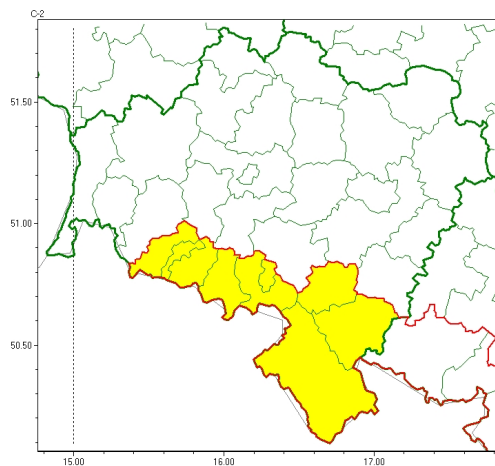

Zasięg ostrzeżeń w województwie

Opady marznące
2023-01-23 12:20

WOJEWÓDZTWO DOLNOŚLĄSKIE
OSTRZEŻENIA METEOROLOGICZNE ZBIORCZO NR 19
WYKAZ OBSZARÓW NA CYCHOSTRZEŻENIE
o godz. 12:20 dnia 23.01.2023

Zjawisko/Stopień zagrożenia	Opady marznące/1
Obszar (w nawiasie numer ostrzeżenia dla powiatu)	powiaty: dzierżoniowski(7), Jelenia Góra(10), kamiennogórski(9), karkonoski(10), kłodzki(10), Wałbrzych(8), wałbrzyski(9), zbkowicki(8)
Ważność	od godz. 18:00 dnia 23.01.2023 do godz. 08:00 dnia 24.01.2023
Prawdopodobieństwo	70%
Przebieg	Okresami prognozowane są słabe opady marznącego deszczu lub mroźki powodujące gołoledź.
SMS	IMGW-PIB OSTRZEŻENIA: MARZĄCE OPADY/1 dolnośląskie (8 powiatów) od 18:00/23.01 do 08:00/24.01.2023 marznące opady, drogi śliskie. Dotyczy powiatów: dzierżoniowski, Jelenia Góra, kamiennogórski, karkonoski, kłodzki, Wałbrzych, wałbrzyski i zbkowicki.
RSO	Woj. dolnośląskie (8 powiatów), IMGW-PIB wydał ostrzeżenie pierwszego stopnia o opadach marzących
Uwagi	Brak.