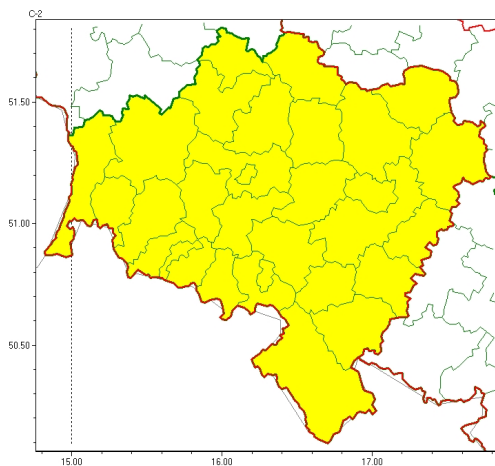

Zasięg ostrzeżeń w województwie

Opady marznące
2022-11-20 12:05

WOJEWÓDZTWO DOLNOŚLĄSKIE OSTRZEŻENIA METEOROLOGICZNE ZBIORCZO NR 185 WYKAZ OBOWIĄZUJĄCYCH OSTRZEŻEŃ o godz. 12:05 dnia 20.11.2022

Zjawisko/Stopień zagrożenia	Opady marznące/1
Obszar (w nawiasie numer ostrzeżenia dla powiatu)	powiaty: bolesławiecki(68), dzierzoniowski(76), głogowski(67), górowski(68), jaworski(74), Jelenia Góra(95), kamiennogórski(92), karkonoski(95), kłodzki(99), Legnica(72), legnicki(72), lubański(86), lubiński(70), lwówecki(88), milicki(68), oleśnicki(71), oławski(70), polkowicki(68), strzeliński(71), średzki(69), świdnicki(72), trzebnicki(69), Wałbrzych(84), wałbrzyski(89), wołowski(67), Wrocław(69), wrocławski(69), ząbkowicki(83), zgorzelecki(72), złotoryjski(72)
Ważność	od godz. 03:00 dnia 21.11.2022 do godz. 10:00 dnia 21.11.2022
Prawdopodobieństwo	80%
Przebieg	Prognozowane są słabe opady marznącego deszczu powodujące gołoledź.
SMS	IMGW-PIB OSTRZEGA: MARZNAĆCE OPADY/1 dolnośląskie (wszystkie powiaty) od 03:00/21.11 do 10:00/21.11.2022 marznące opady, drogi śliskie. Dotyczy powiatów: wszystkie powiaty.
RSO	Woj. dolnośląskie (wszystkie powiaty), IMGW-PIB wydał ostrzeżenie pierwszego stopnia o opadach marznących
Uwagi	Brak.
Zjawisko/Stopień zagrożenia	Opady marznące/1
Obszar (w nawiasie numer ostrzeżenia dla powiatu)	powiaty: bolesławiecki(67), dzierzoniowski(75), głogowski(66), górowski(67), jaworski(73), Jelenia Góra(94), kamiennogórski(91), karkonoski(94), kłodzki(98), Legnica(71), legnicki(71), lubański(85), lubiński(69), lwówecki(87), milicki(67), oleśnicki(70), oławski(69), polkowicki(67), strzeliński(70), średzki(68), świdnicki(71), trzebnicki(68), Wałbrzych(83), wałbrzyski(88), wołowski(66), Wrocław(68), wrocławski(68), ząbkowicki(82), zgorzelecki(71), złotoryjski(71)