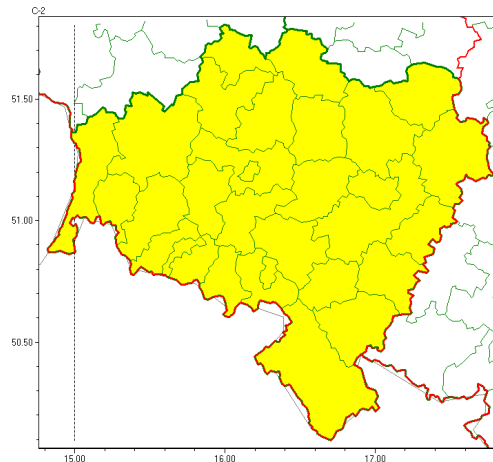

Zasięg ostrzeżeń w województwie

Burze z gradem
2022-08-20 05:39

WOJEWÓDZTWO DOLNOŚLĄSKIE
OSTRZEŻENIA METEOROLOGICZNE ZBIORCZO NR 138
WYKAZ OBSZARÓW ZUJCIANYCH OSTRZEŻENIAMI
o godz. 05:39 dnia 20.08.2022

Zjawisko/Stopień zagrożenia	Burze z gradem/1
Obszar (w nawiasie numer ostrzeżenia dla powiatu)	powiaty: bolesławiecki(54), dzierżoniowski(60), głogowski(51), górowski(53), jaworski(57), Jelenia Góra(76), kamiennogórski(75), karkonoski(76), kłodzki(80), Legnica(55), legnicki(55), lubuski(70), lubuski(54), lwówecki(71), milicki(53), oleśnicki(55), oławski(55), polkowicki(52), strzeliński(55), redziński(53), widnicki(56), trzebnicki(54), Wałbrzych(67), wałbrzyski(73), wołowski(52), Wrocław(55), wrocławski(55), ząbkowicki(66), zgorzelecki(56), złotoryjski(55)
Ważność	od godz. 14:00 dnia 20.08.2022 do godz. 02:00 dnia 21.08.2022
Prawdopodobieństwo	80%
Przebieg	Prognozowane są burze, którym miejscami będą towarzyszyć silne opady deszczu od 20 mm do 35 mm oraz porywy wiatru do 80 km/h. Miejscami grad.
SMS	IMGW-PIB OSTRZEŻENIA: BURZE Z GRADEM/1 dolnośląskie (wszystkie powiaty) od 14:00/20.08 do 02:00/21.08.2022 deszcz 35 mm, grad, porywy 80 km/h. Dotyczy powiatów: wszystkie powiaty.
RSO	Woj. dolnośląskie (wszystkie powiaty), IMGW-PIB wydał ostrzeżenie pierwszego stopnia o burzach z gradem
Uwagi	Brak.