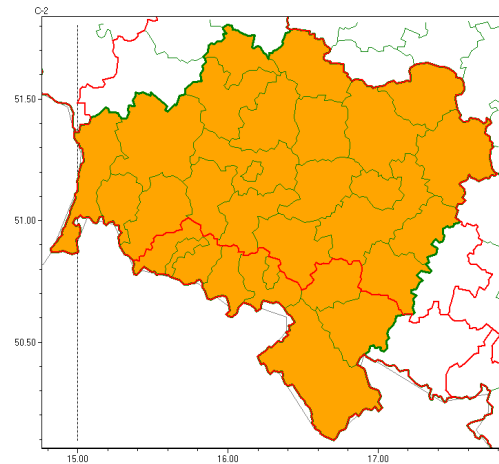

Zasięg ostrzeżeń w województwie

Burze z gradem
 2022-07-29 17:55

Intensywne opady deszczu
 2022-07-29 17:55

WOJEWÓDZTWO DOLNO ŁĄSKIE
OSTRZEŻENIA METEOROLOGICZNE ZBIORCZO NR 124
WYKAZ OBYWÓW ZUJACYCH OSTRZEŻENIE
o godz. 17:55 dnia 29.07.2022

Zjawisko/Stopień zagrożenia	Intensywne opady deszczu/2
Obszar (w nawiasie numer ostrzeżenia dla powiatu)	powiaty: bolesławiecki(47), dzierżoniowski(53), głogowski(44), górowski(46), jaworski(50), Jelenia Góra(69), kamiennogórski(68), karkonoski(69), kłodzki(73), Legnica(48), legnicki(48), lubuski(63), lubuski(47), lwówecki(64), milicki(46), oleśnicki(48), oławski(48), polkowicki(45), strzeliński(48), redziński(46), widnicki(49), trzebnicki(47), Wałbrzych(60), wałbrzyski(66), wołowski(45), Wrocław(48), wrocławski(48), ząbkowicki(59), zgorzelecki(49), zlotoryjski(48)
Ważność	od godz. 08:00 dnia 30.07.2022 do godz. 08:00 dnia 31.07.2022
Prawdopodobieństwo	80%
Przebieg	Prognozowane są opady deszczu o natężeniu umiarkowanym i silnym. Prognozowana wysokość opadów od 40 mm do 70 mm. Poczynając od zjawiskiem mogą być związane lokalne burze.
SMS	IMGW-PIB OSTRZEŻENIA: DESZCZ/2 dolno łąskie (wszystkie powiaty) od 08:00/30.07 do 08:00/31.07.2022 70 mm. Dotyczy powiatów: wszystkie powiaty.
RSO	Woj. dolno łąskie (wszystkie powiaty), IMGW-PIB wydał ostrzeżenie drugiego stopnia o intensywnych opadach deszczu
Uwagi	Brak.
Zjawisko/Stopień zagrożenia	Burze z gradem/1
Obszar (w nawiasie numer ostrzeżenia dla powiatu)	powiaty: dzierżoniowski(52), Jelenia Góra(68), kamiennogórski(67), karkonoski(68), kłodzki(72), Wałbrzych(59), wałbrzyski(65), ząbkowicki(58)