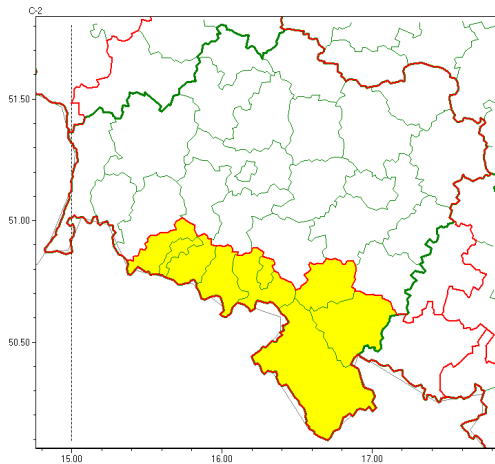

Zasięg ostrzeżeń w województwie

Burze z gradem
 2022-07-29 17:55

Intensywne opady deszczu
 2022-07-29 17:55

WOJEWÓDZTWO DOLNO ŁĄSKIE
OSTRZEŻENIA METEOROLOGICZNE ZBIORCZO NR 124
WYKAZ OBYWÓW ZUJACYCH OSTRZEŻENIE
o godz. 17:55 dnia 29.07.2022

Zjawisko/Stopień zagrożenia	Intensywne opady deszczu/2
Obszar (w nawiasie numer ostrzeżenia dla powiatu)	powiaty: bolesławiecki(47), dzierżoniowski(53), głogowski(44), górowski(46), jaworski(50), Jelenia Góra(69), kamiennogórski(68), karkonoski(69), kłodzki(73), Legnica(48), legnicki(48), lubuski(63), lubuski(47), lwówecki(64), milicki(46), oleśnicki(48), oławski(48), polkowicki(45), strzeliński(48), redziński(46), widnicki(49), trzebnicki(47), Wałbrzych(60), wałbrzyski(66), wołowski(45), Wrocław(48), wrocławski(48), ząbkowicki(59), zgorzelecki(49), zlotoryjski(48)
Ważność	od godz. 08:00 dnia 30.07.2022 do godz. 08:00 dnia 31.07.2022
Prawdopodobieństwo	80%
Przebieg	Prognozowane są opady deszczu o natężeniu umiarkowanym i silnym. Prognozowana wysokość opadów od 40 mm do 70 mm. Poczynając od zjawiskiem mogą być związane lokalne burze.
SMS	IMGW-PIB OSTRZEŻENIA: DESZCZ/2 dolno łąskie (wszystkie powiaty) od 08:00/30.07 do 08:00/31.07.2022 70 mm. Dotyczy powiatów: wszystkie powiaty.
RSO	Woj. dolno łąskie (wszystkie powiaty), IMGW-PIB wydał ostrzeżenie drugiego stopnia o intensywnych opadach deszczu
Uwagi	Brak.
Zjawisko/Stopień zagrożenia	Burze z gradem/1
Obszar (w nawiasie numer ostrzeżenia dla powiatu)	powiaty: dzierżoniowski(52), Jelenia Góra(68), kamiennogórski(67), karkonoski(68), kłodzki(72), Wałbrzych(59), wałbrzyski(65), ząbkowicki(58)