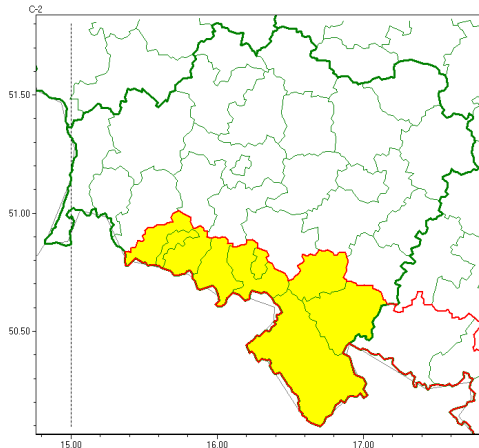

Zasięg ostrzeżeń w województwie

**Burze z gradem**  
**2022-07-29 05:46**

**WOJEWÓDZTWO DOLNOŚLĄSKIE**  
**OSTRZEŻENIA METEOROLOGICZNE ZBIORCZO NR 123**  
**WYKAZ OBOWIĄZUJĄCYCH OSTRZEŻEŃ**  
**o godz. 05:46 dnia 29.07.2022**

<b>Zjawisko/Stopień zagrożenia</b>	Burze z gradem/1
<b>Obszar (w nawiasie numer ostrzeżenia dla powiatu)</b>	powiaty: dzierżoniowski(52), Jelenia Góra(68), kamiennogórski(67), karkonoski(68), kłodzki(72), Wałbrzych(59), wałbrzyski(65), zbkowicki(58)
<b>Ważność</b>	od godz. 12:00 dnia 29.07.2022 do godz. 21:00 dnia 29.07.2022
<b>Prawdopodobieństwo</b>	70%
<b>Przebieg</b>	Prognozowane są burze, którym miejscami będą towarzyszyły silne opady deszczu do 20 mm oraz porywy wiatru do 60 km/h. Miejscami grad.
<b>SMS</b>	IMGW-PIB OSTRZEŻEGA: BURZE Z GRADEM/1 dolnośląskie (8 powiatów) od 12:00/29.07 do 21:00/29.07.2022 deszcz 20 mm, grad, porywy 60 km/h. Dotyczy powiatów: dzierżoniowski, Jelenia Góra, kamiennogórski, karkonoski, kłodzki, Wałbrzych, wałbrzyski i zbkowicki.
<b>RSO</b>	Woj. dolnośląskie (8 powiatów), IMGW-PIB wydał ostrzeżenie pierwszego stopnia o burzach z gradem
<b>Uwagi</b>	Brak.