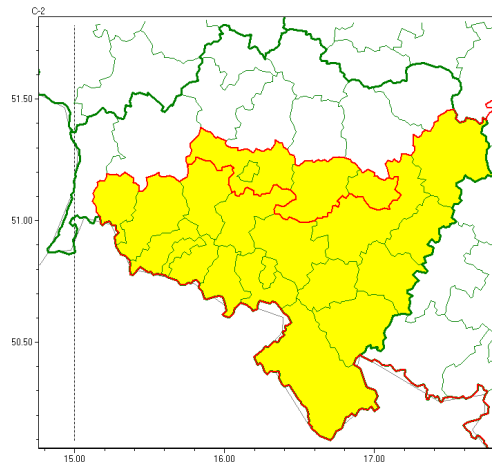

### Zasięg ostrzeżeń w województwie

Burze z gradem  
2022-06-16 08:01

## WOJEWÓDZTWO DOLNOŚLĄSKIE OSTRZEŻENIA METEOROLOGICZNE ZBIORCZO NR 80 WYKAZ OBSZARÓW ZUJCIANYCH OSTRZEŻEŃ o godz. 08:01 dnia 16.06.2022

<b>Zjawisko/Stopień zagrożenia</b>	Burze z gradem/1
<b>Obszar (w nawiasie numer ostrzeżenia dla powiatu)</b>	powiaty: Legnica(36), legnicki(36), redzki(34), Wrocław(35)
<b>Ważność</b>	od godz. 11:00 dnia 16.06.2022 do godz. 19:00 dnia 16.06.2022
<b>Prawdopodobieństwo</b>	80%
<b>Przebieg</b>	Prognozowane są burze, którym miejscami będą towarzyszyć silne opady deszczu od 20 mm do 35 mm oraz porywy wiatru do 80 km/h. Miejscami grad.
<b>SMS</b>	IMGW-PIB OSTRZEŻEGA: BURZE Z GRADEM/1 dolnośląskie (4 powiaty) od 11:00/16.06 do 19:00/16.06.2022 deszcz 35 mm, grad, porywy 80 km/h. Dotyczy powiatów: Legnica, legnicki, redzki i Wrocław.
<b>RSO</b>	Woj. dolnośląskie (4 powiaty), IMGW-PIB wydał ostrzeżenie pierwszego stopnia o burzach z gradem
<b>Uwagi</b>	Brak.
<b>Zjawisko/Stopień zagrożenia</b>	Burze z gradem/1
<b>Obszar (w nawiasie numer ostrzeżenia dla powiatu)</b>	powiaty: dzierżoniowski(39), jaworski(38), Jelenia Góra(55), kamiennogórski(54), karkonoski(55), kłodzki(59), lubuski(49), lwówecki(50), oleśnicki(34), oławski(35), strzeliński(35), widnicki(37), Wałbrzych(45), wałbrzyski(52), wrocławski(35), zbkowicki(45), złotoryjski(37)