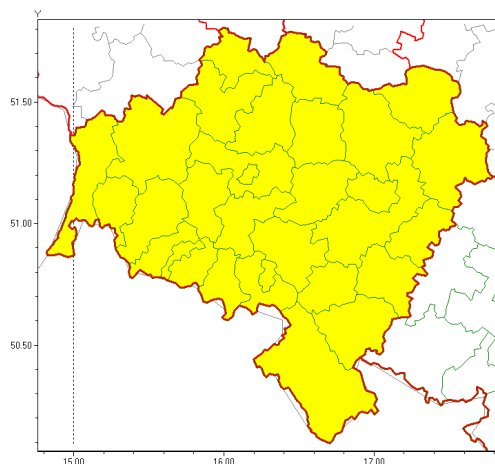

Zasięg ostrzeżeń w województwie

Opady marznące  
2021-12-28 12:20

**WOJEWÓDZTWO DOLNOŚLĄSKIE**  
**OSTRZEŻENIA METEOROLOGICZNE ZBIORCZO NR 171**  
**WYKAZ OBIĘTOŚCI OPADÓW MARZĄCYCH**  
**o godz. 12:20 dnia 28.12.2021**

Zjawisko/Stopień zagrożenia	Opady marznące/1
Obszar (w nawiasie numer ostrzeżenia dla powiatu)	powiaty: bolesławiecki(80), dzierżoniowski(92), głogowski(75), górowski(75), jaworski(84), Jelenia Góra(107), kamiennogórski(107), karkonoski(107), kłodzki(115), Legnica(78), legnicki(78), lubański(103), lubiński(74), lwówecki(105), milicki(76), oleśnicki(77), oławski(81), polkowicki(75), strzeliński(86), redzki(75), widnicki(87), trzebnicki(76), Wałbrzych(108), wałbrzyski(111), wołowski(74), Wrocław(79), wrocławski(80), ząbkowicki(103), zgorzelecki(93), złotoryjski(84)
Ważność	od godz. 17:30 dnia 28.12.2021 do godz. 09:00 dnia 29.12.2021
Prawdopodobieństwo	80%
Przebieg	Prognozowane są słabe opady marznącego deszczu lub mawki powodujące gołoledź.
SMS	IMGW-PIB OSTRZEŻENIA: MARZĄCE OPADY/1 dolnośląskie (wszystkie powiaty) od 17:30/28.12 do 09:00/29.12.2021 marznące opady, drogi liskie. Dotyczy powiatów: wszystkie powiaty.
RSO	Woj. dolnośląskie (wszystkie powiaty), IMGW-PIB wydał ostrzeżenie pierwszego stopnia o opadach marzących
Uwagi	Brak.
Dyżurny synoptyk IMGW-PIB	Michał Mercik