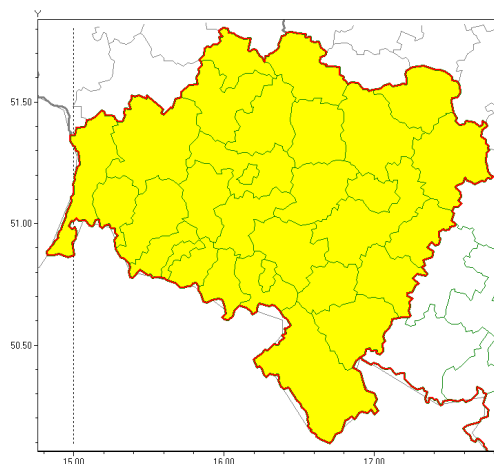

### Zasięg ostrzeżeń w województwie

Oblodzenie  
2021-12-24 12:16

**WOJEWÓDZTWO DOLNOŚLĄSKIE**  
**OSTRZEŻENIA METEOROLOGICZNE ZBIORCZO NR 166**  
**WYKAZ OBLODZENIA I ZASIĘGU OSTRZEŻENIA**  
**o godz. 12:16 dnia 24.12.2021**

Zjawisko/Stopień zagrożenia	Oblodzenie/1
Obszar (w nawiasie numer ostrzeżenia dla powiatu)	powiaty: bolesławiecki(77), dzierżoniowski(90), głogowski(73), górowski(73), jaworski(82), Jelenia Góra(104), kamiennogórski(104), karkonoski(104), kłodzki(112), Legnica(76), legnicki(76), lubański(100), lubiński(72), lwówecki(102), milicki(74), oleśnicki(75), oławski(79), polkowicki(73), strzeliński(84), redzki(73), widnicki(85), trzebnicki(74), Wałbrzych(105), wałbrzyski(108), wołowski(72), Wrocław(77), wrocławski(78), ząbkowicki(101), zgorzelecki(90), złotoryjski(82)
Ważność	od godz. 21:00 dnia 24.12.2021 do godz. 09:00 dnia 25.12.2021
Prawdopodobieństwo	90%
Przebieg	Prognozuje się zamarzanie mokrej nawierzchni dróg i chodników po opadach deszczu, deszczu ze śniegiem i mokrego śniegu powodujących ich oblodzenie. Temperatura minimalna około -5°C, temperatura minimalna przy gruncie około -8°C. Ujemna temperatura powietrza utrzyma się do 28.12.
SMS	IMGW-PIB OSTRZEŻENIA: OBLODZENIE/1 dolnośląskie (wszystkie powiaty) od 21:00/24.12 do 09:00/25.12.2021 temp. min. od -3 st. do -5 st., przy gruncie do -8 st., lisko. Dotyczy powiatów: wszystkie powiaty.
RSO	Woj. dolnośląskie (wszystkie powiaty), IMGW-PIB wydał ostrzeżenie pierwszego stopnia o oblodzeniu
Uwagi	Brak.