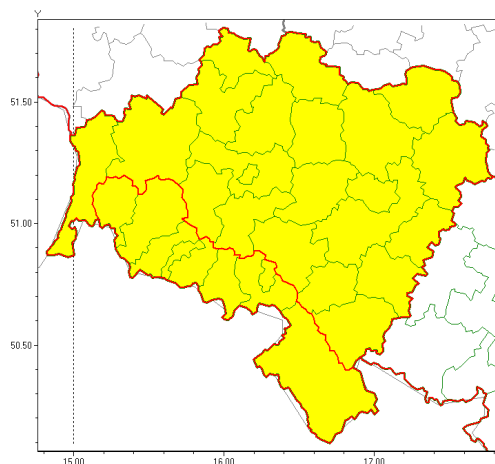

Zasięg ostrzeżeń w województwie

Oblodzenie
2021-12-05 11:56

WOJEWÓDZTWO DOLNO ŁĄSKIE
OSTRZEŻENIA METEOROLOGICZNE ZBIORCZO NR 156
WYKAZ OBOWIĄZUJĄCYCH OSTRZEŻEŃ
o godz. 11:56 dnia 05.12.2021

Zjawisko/Stopień zagrożenia	Oblodzenie/1
Obszar (w nawiasie numer ostrzeżenia dla powiatu)	powiaty: bolesławiecki(73), dzierżoniowski(84), głogowski(68), górowski(68), jaworski(76), Legnica(71), legnicki(71), lubuski(67), milicki(69), oleśnicki(70), oławski(74), polkowicki(68), strzeliński(79), redzki(68), widnicki(79), trzebnicki(69), wołowski(67), Wrocław(72), wrocławski(73), ząbkowicki(94), zgorzelecki(85), złotoryjski(76)
Ważność	od godz. 22:00 dnia 05.12.2021 do godz. 08:00 dnia 06.12.2021
Prawdopodobieństwo	80%
Przebieg	Prognozuje się zamrażanie mokrej nawierzchni dróg i chodników po opadach deszczu, deszczu ze śniegiem, miejscami mokrego śniegu, powodując ich oblodzenie. Temperatura minimalna około -1°C, temperatura minimalna przy gruncie około -2°C.
SMS	IMGW-PIB OSTRZEŻEGA: OBLODZENIE/1 dolno łąskie (22 powiatów) od 22:00/05.12 do 08:00/06.12.2021 temp. min. od -1 st. do 0 st., przy gruncie do -2 st., lisko. Dotyczy powiatów: bolesławiecki, dzierżoniowski, głogowski, górowski, jaworski, Legnica, legnicki, lubuski, milicki, oleśnicki, oławski, polkowicki, strzeliński, redzki, widnicki, trzebnicki, wołowski, Wrocław, wrocławski, ząbkowicki, zgorzelecki i złotoryjski.
RSO	Woj. dolno łąskie (22 powiatów), IMGW-PIB wydał ostrzeżenie pierwszego stopnia o oblodzeniu
Uwagi	Brak.
Zjawisko/Stopień zagrożenia	Oblodzenie/1