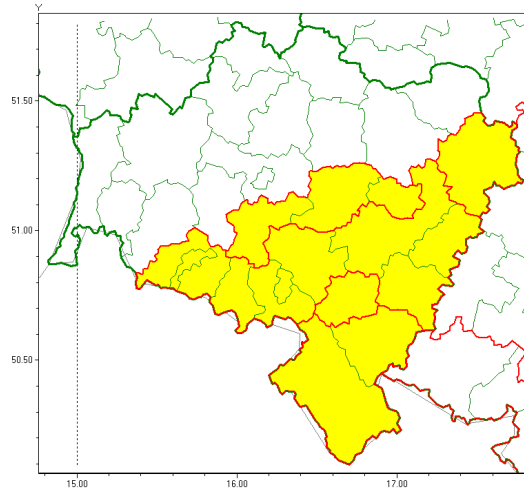

Zasięg ostrzeżenia w województwie

Opady marznące

Ostrzeżenie meteorologiczne Nr 82

Nazwa biura	IMGW-PIB Centralne Biuro Prognoz Meteorologicznych - Wydział we Wrocławiu
Zjawisko/stopień zagrożenia	Opady marznące/1
Obszar	województwo dolnośląskie powiat dzierżoniowski
Ważność	od godz. 08:00 dnia 28.11.2021 do godz. 11:00 dnia 28.11.2021
Przebieg	Miejscami prognozowane są słabe opady marznącego deszczu, powodujące gołoledź.
Prawdopodobieństwo wystąpienia zjawiska(%)	70%
Uwagi	Brak.
Dyrektor synoptyk IMGW-PIB	Piotr Maczak
Godzina i data wydania	godz. 07:25 dnia 28.11.2021
SMS	IMGW-PIB OSTRZEŻENIE: MARZĄCE OPADY/1 dolnośląskie/dzierżoniowski od 08:00/28.11 do 11:00/28.11.2021 marznące opady, drogi liskie.