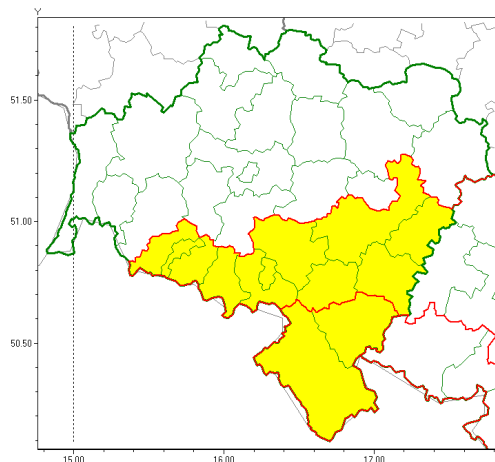

Zasięg ostrzeżeń w województwie

Intensywne opady śniegu
2021-11-27 18:02

WOJEWÓDZTWO DOLNOŚLĄSKIE
OSTRZEŻENIA METEOROLOGICZNE ZBIORCZO NR 150
WYKAZ OBSZARÓW ZUCIENIA OSTRZEŻENIA
o godz. 18:02 dnia 27.11.2021

Zjawisko/Stopień zagrożenia	Intensywne opady śniegu/1
Obszar (w nawiasie numer ostrzeżenia dla powiatu)	powiaty: kłodzki(100), z bąkwiński(90)
Ważność	od godz. 09:00 dnia 28.11.2021 do godz. 22:00 dnia 28.11.2021
Prawdopodobieństwo	90%
Przebieg	Prognozowane silne opady śniegu powodujące przyrost pokrywy śnieżnej o 10 cm, miejscami do 15 cm.
SMS	IMGW-PIB OSTRZEŻENIA: NIEG/1 dolnośląskie (2 powiaty) od 09:00/28.11 do 22:00/28.11.2021 przyrost pokrywy 15 cm. Dotyczy powiatów: kłodzki i z bąkwiński.
RSO	Woj. dolnośląskie (2 powiaty), IMGW-PIB wydał ostrzeżenie pierwszego stopnia o intensywnych opadach śniegu
Uwagi	Brak.
Zjawisko/Stopień zagrożenia	Intensywne opady śniegu/1
Obszar (w nawiasie numer ostrzeżenia dla powiatu)	powiaty: dzierżoniowski(81), Jelenia Góra(91), kamiennogórski(91), karkonoski(91), oławski(72), strzeliński(77), widnicki(76), Wałbrzych(92), wałbrzyski(95), wrocławski(71)
Ważność	od godz. 10:00 dnia 28.11.2021 do godz. 22:00 dnia 28.11.2021
Prawdopodobieństwo	80%