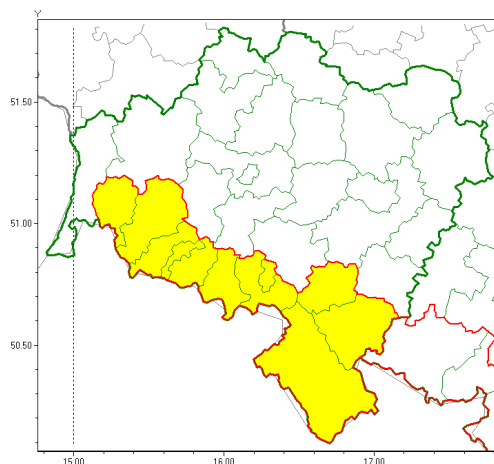

Zasięg ostrzeżeń w województwie

Silny wiatr
2021-11-03 20:21

WOJEWÓDZTWO DOLNO ŁĄSKIE
OSTRZEŻENIA METEOROLOGICZNE ZBIORCZO NR 148
WYKAZ OBYWÓW ZUJACYCH OSTRZEŻENIE
o godz. 20:21 dnia 03.11.2021

Zjawisko/Stopień zagrożenia	Silny wiatr/1
Obszar (w nawiasie numer ostrzeżenia dla powiatu)	powiaty: dzierżoniowski(80), Jelenia Góra(90), kamiennogórski(90), karkonoski(90), kłodzki(99), lubuski(89), lwówecki(91), Wałbrzych(91), wałbrzyski(94), ząbkowicki(89)
Ważność	od godz. 09:00 dnia 04.11.2021 do godz. 23:00 dnia 04.11.2021
Prawdopodobieństwo	85%
Przebieg	Prognozuje się wystąpienie wiatru o średniej prędkości od 25 km/h do 40 km/h, w porywach do 75 km/h, z kierunków południowych.
SMS	IMGW-PIB OSTRZEŻENIE: WIATR/1 dolno łąskie (10 powiatów) od 09:00/04.11 do 23:00/04.11.2021 prędkość do 40 km/h, porywy do 75 km/h, S. Dotyczy powiatów: dzierżoniowski, Jelenia Góra, kamiennogórski, karkonoski, kłodzki, lubuski, lwówecki, Wałbrzych, wałbrzyski i ząbkowicki.
RSO	Woj. dolno łąskie (10 powiatów), IMGW-PIB wydał ostrzeżenie pierwszego stopnia o silnym wietrze
Uwagi	Brak.
Dyżurny synoptyk IMGW-PIB	Krzysztof Salanyk