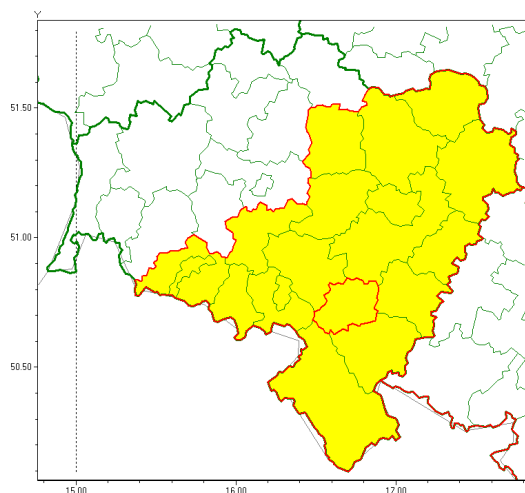

Zasięg ostrzeżenia w województwie

Burze z gradem

Ostrzeżenie meteorologiczne Nr 70

Nazwa biura	IMGW-PIB Centralne Biuro Prognoz Meteorologicznych - Wydział we Wrocławiu
Zjawisko/stopień zagrożenia	Burze z gradem/ 1
Obszar	województwo dolnośląskie powiat dzierżoniowski
Ważność	od godz. 11:30 dnia 16.08.2021 do godz. 19:30 dnia 16.08.2021
Przebieg	Prognozowane są burze, którym miejscami będą towarzyszyć opady deszczu od 20 mm do 25 mm, oraz porywy wiatru do 75 km/h. Miejscami grad.
Prawdopodobieństwo wystąpienia zjawiska(%)	80%
Uwagi	Brak.
Dyrektor synoptyk IMGW-PIB	Michał Mercik
Godzina i data wydania	godz. 06:58 dnia 16.08.2021
SMS	IMGW-PIB OSTRZEŻA: BURZE Z GRADEM/1 dolnośląskie/dzierżoniowski od 11:30/16.08 do 19:30/16.08.2021 deszcz 25 mm, grad, porywy 75 km/h.