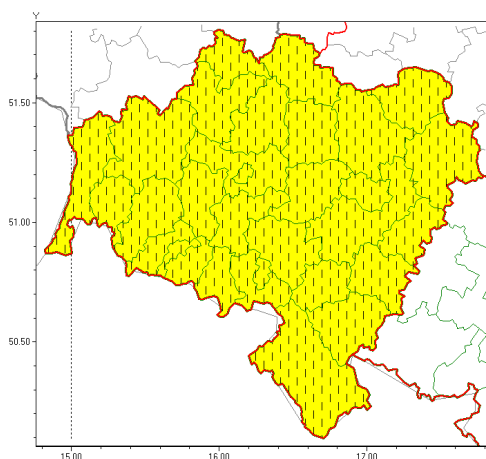

Zasięg ostrzeżeń w województwie

Intensywne opady deszczu
2021-08-30 10:07

WOJEWÓDZTWO DOLNO ŁĄSKIE OSTRZEŻENIA METEOROLOGICZNE ZBIORCZO NR 135 WYKAZ OBOWIAZUJĄCYCH OSTRZEŻEŃ o godz. 10:07 dnia 30.08.2021

Zjawisko/Stopień zagrożenia	Intensywne opady deszczu/1 ZMIANA
Obszar (w nawiasie numer ostrzeżenia dla powiatu)	powiaty: bolesławiecki(66), dzierżoniowski(74), głogowski(61), górowski(62), jaworski(68), Jelenia Góra(84), kamiennogórski(83), karkonoski(84), kłodzki(89), Legnica(65), legnicki(65), lubuski(84), lubuski(61), lwówecki(86), milicki(65), oleśnicki(65), oławski(67), polkowicki(61), strzeliński(72), redziński(62), widnicki(69), trzebnicki(65), Wałbrzych(83), wałbrzyski(86), wołowski(62), Wrocław(66), wrocławski(66), ząbkowicki(81), zgorzelecki(75), zlotoryjski(69)
Ważność	od godz. 15:00 dnia 30.08.2021 do godz. 18:00 dnia 31.08.2021
Prawdopodobieństwo	85%
Przebieg	Prognozowane są intensywne opady deszczu o umiarkowanym, lokalnie silnym natężeniu. Wysokość opadu od 20 mm do 35 mm, miejscami do 45 mm. Lokalnie możliwe są również burze.
SMS	IMGW-PIB OSTRZEŻENIA: DESZCZ/1 dolno łąskie (wszystkie powiaty) od 15:00/30.08 do 18:00/31.08.2021 do 45 mm, możliwe burze. Dotyczy powiatów: wszystkie powiaty.
RSO	Woj. dolno łąskie (wszystkie powiaty), IMGW-PIB wydał ostrzeżenie pierwszego stopnia o intensywnych opadach deszczu
Uwagi	Zmiana dotyczy korekty terminu rozpoczęcia i zakończenia zjawiska. Ze względu na dynamiczną sytuację, ostrzeżenia mogą być aktualizowane.
Dyżurny synoptyk IMGW-PIB	Marek Kurowski