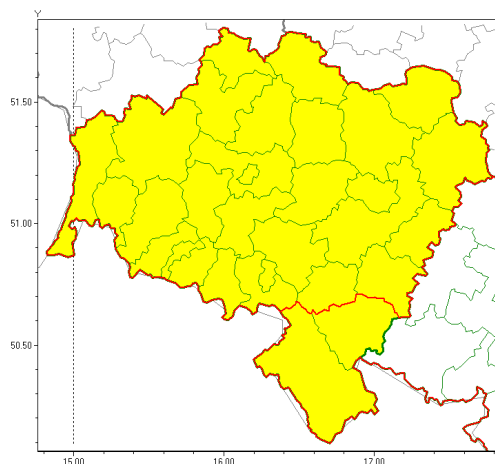

Zasięg ostrzeżeń w województwie

Burze z gradem
2021-08-29 07:27

WOJEWÓDZTWO DOLNO ŁĄSKIE
OSTRZEŻENIA METEOROLOGICZNE ZBIORCZO NR 133
WYKAZ OBOWIAZUJĄCYCH OSTRZEŻEŃ
o godz. 07:27 dnia 29.08.2021

Zjawisko/Stopień zagrożenia	Burze z gradem/1
Obszar (w nawiasie numer ostrzeżenia dla powiatu)	powiaty: bolesławiecki(65), dzierżoniowski(73), głogowski(60), górowski(61), jaworski(67), Jelenia Góra(83), kamiennogórski(82), karkonoski(83), Legnica(64), legnicki(64), lubański(83), lubiński(60), lwówecki(85), milicki(64), oleśnicki(64), oławski(66), polkowicki(60), strzebiński(71), redziński(61), widnicki(68), trzebnicki(64), Wałbrzych(82), wałbrzyski(85), wołowski(61), Wrocław(65), wrocławski(65), zgorzelecki(74), złotoryjski(68)
Ważność	od godz. 11:00 dnia 29.08.2021 do godz. 22:00 dnia 29.08.2021
Prawdopodobieństwo	80%
Przebieg	Prognozowane są burze, którym będą towarzyszyły opady deszczu od 15 mm do 25 mm oraz porywy wiatru do 60 km/h. Miejscami grad.
SMS	IMGW-PIB OSTRZEŻENIA: BURZE Z GRADEM/1 dolno łąskie (28 powiatów) od 11:00/29.08 do 22:00/29.08.2021 deszcz 25 mm, grad, porywy 60 km/h. Dotyczy powiatów: bolesławiecki, dzierżoniowski, głogowski, górowski, jaworski, Jelenia Góra, kamiennogórski, karkonoski, Legnica, legnicki, lubański, lubiński, lwówecki, milicki, oleśnicki, oławski, polkowicki, strzebiński, redziński, widnicki, trzebnicki, Wałbrzych, wałbrzyski, wołowski, Wrocław, wrocławski, zgorzelecki i złotoryjski.
RSO	Woj. dolno łąskie (28 powiatów), IMGW-PIB wydał ostrzeżenie pierwszego stopnia o burzach z gradem
Uwagi	Brak.
Zjawisko/Stopień zagrożenia	Burze z gradem/1