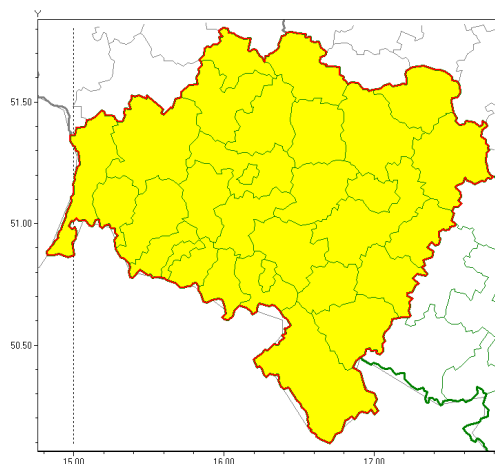

Zasięg ostrzeżeń w województwie

Silny deszcz z burzami
2021-08-07 11:48

WOJEWÓDZTWO DOLNO ŁĄSKIE
OSTRZEŻENIA METEOROLOGICZNE ZBIORCZO NR 123
WYKAZ OBOWIAZUJĄCYCH OSTRZEŻEŃ
o godz. 11:48 dnia 07.08.2021

Zjawisko/Stopień zagrożenia	Silny deszcz z burzami/1
Obszar (w nawiasie numer ostrzeżenia dla powiatu)	powiaty: bolesławiecki(60), dzierżoniowski(68), głogowski(55), górowski(56), jaworski(62), Jelenia Góra(78), kamiennogórski(77), karkonoski(78), kłodzki(83), Legnica(59), legnicki(59), lubuski(78), lubuski(55), lwówecki(80), milicki(59), oleśnicki(59), oławski(61), polkowicki(55), strzeliński(66), redziński(56), widnicki(63), trzebnicki(59), Wałbrzych(77), wałbrzyski(80), wołowski(56), Wrocław(60), wrocławski(60), ząbkowicki(75), zgorzelecki(69), złotoryjski(63)
Ważność	od godz. 21:00 dnia 07.08.2021 do godz. 07:30 dnia 08.08.2021
Prawdopodobieństwo	85%
Przebieg	Prognozowane są opady deszczu o natężeniu umiarkowanym, okresami silnym. Wysokość opadu od 20 mm do 30 mm, miejscami 40 mm. Opadom towarzyszyć będą burze z porywami wiatru do 75 km/h.
SMS	IMGW-PIB OSTRZEŻENIA: DESZCZ i BURZE/1 dolno łąskie (wszystkie powiaty) od 21:00/07.08 do 07:30/08.08.2021 40 mm; porywy 75km/h. Dotyczy powiatów: wszystkie powiaty.
RSO	Woj. dolno łąskie (wszystkie powiaty), IMGW-PIB wydał ostrzeżenie pierwszego stopnia o intensywnych opadach deszczu z burzami
Uwagi	Brak.
Dyrektor synoptyk IMGW-PIB	Piotr Ojrzyski