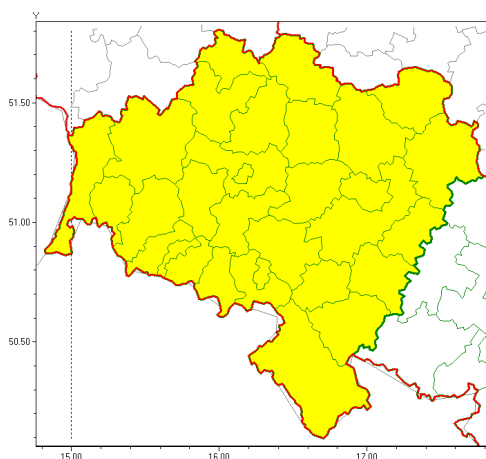

Zasięg ostrzeżeń w województwie

Burze z gradem
2021-07-17 07:49

WOJEWÓDZTWO DOLNO ŁĄSKIE
OSTRZEŻENIA METEOROLOGICZNE ZBIORCZO NR 112
WYKAZ OBYWATELI ZUJACYCH OSTRZEŻENIE
o godz. 07:49 dnia 17.07.2021

Zjawisko/Stopień zagrożenia	Burze z gradem/1
Obszar (w nawiasie numer ostrzeżenia dla powiatu)	powiaty: bolesławiecki(57), dzierżoniowski(64), głogowski(52), górowski(53), jaworski(59), Jelenia Góra(74), kamiennogórski(73), karkonoski(74), kłodzki(76), Legnica(56), legnicki(56), lubański(75), lubiński(52), lwówecki(76), milicki(56), oleśnicki(56), oławski(56), polkowicki(52), strzebiński(60), redziński(53), widnicki(60), trzebnicki(56), Wałbrzych(72), wałbrzyski(75), wołowski(53), Wrocław(57), wrocławski(57), ząbkowicki(68), zgorzelecki(66), złotoryjski(60)
Ważność	od godz. 12:00 dnia 17.07.2021 do godz. 24:00 dnia 17.07.2021
Prawdopodobieństwo	80%
Przebieg	Prognozowane są burze, którym miejscami będą towarzyszyły ulewne opady deszczu od 20 mm do 30 mm, lokalnie do 40 mm oraz porywy wiatru do 80 km/h. Lokalnie grad.
SMS	IMGW-PIB OSTRZEŻENIA: BURZE Z GRADEM/1 dolno łąskie (wszystkie powiaty) od 12:00/17.07 do 24:00/17.07.2021 deszcz 40 mm, grad, porywy 80 km/h. Dotyczy powiatów: wszystkie powiaty.
RSO	Woj. dolno łąskie (wszystkie powiaty), IMGW-PIB wydał ostrzeżenie pierwszego stopnia o burzach z gradem
Uwagi	W związku z dynamiczną sytuacją synoptyczną stopień ostrzeżenia może być podwyższony, a okres ważności ostrzeżenia wydłużony.
Dyrektor synoptyk IMGW-PIB	Marek Kurowski