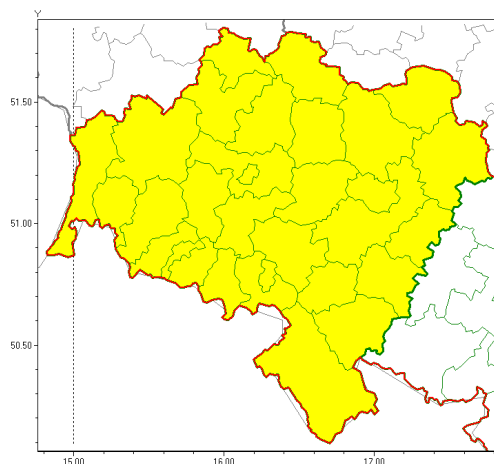

Zasięg ostrzeżeń w województwie

Burze z gradem
2021-07-15 06:22

WOJEWÓDZTWO DOLNO ŁĄSKIE
OSTRZEŻENIA METEOROLOGICZNE ZBIORCZO NR 110
WYKAZ OBYWÓW ZUCIANYCH OSTRZEŻENIAMI
o godz. 06:22 dnia 15.07.2021

Zjawisko/Stopień zagrożenia	Burze z gradem/1
Obszar (w nawiasie numer ostrzeżenia dla powiatu)	powiaty: bolesławiecki(55), dzierżoniowski(62), głogowski(50), górowski(51), jaworski(57), Jelenia Góra(72), kamiennogórski(71), karkonoski(72), kłodzki(74), Legnica(54), legnicki(54), lubuski(73), lubuski(50), lwówecki(74), milicki(54), oleśnicki(54), oławski(54), polkowicki(50), strzelecki(58), redziński(51), widnicki(58), trzebnicki(54), Wałbrzych(70), wałbrzyski(73), wołowski(51), Wrocław(55), wrocławski(55), ząbkowicki(66), zgorzelecki(64), złotoryjski(58)
Ważność	od godz. 11:00 dnia 15.07.2021 do godz. 20:00 dnia 15.07.2021
Prawdopodobieństwo	85%
Przebieg	Prognozowane są burze, którym miejscami będą towarzyszyć opady deszczu od 20 mm do 30 mm, lokalnie do 40 mm oraz porywy wiatru do 80 km/h. Miejscami grad.
SMS	IMGW-PIB OSTRZEŻENIA: BURZE Z GRADEM/1 dolno łąskie (wszystkie powiaty) od 11:00/15.07 do 20:00/15.07.2021 deszcz 20-30, lokalnie 40 mm, grad, porywy 80 km/h. Dotyczy powiatów: wszystkie powiaty.
RSO	Woj. dolno łąskie (wszystkie powiaty), IMGW-PIB wydał ostrzeżenie pierwszego stopnia o burzach z gradem
Uwagi	Ze względu na dynamiczne warunki meteorologiczne, ostrzeżenie może być aktualizowane.
Dyrektor synoptyk IMGW-PIB	Krzysztof Salanyk