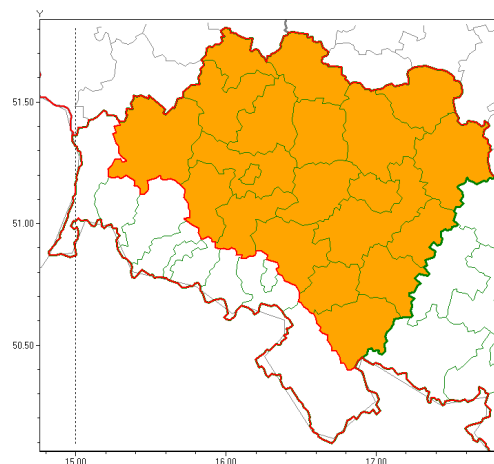

Zasięg ostrzeżeń w województwie

Burze z gradem  
2021-07-12 12:25

Upał  
2021-07-12 12:25

**WOJEWÓDZTWO DOLNO ŁĄSKIE**  
**OSTRZEŻENIA METEOROLOGICZNE ZBIORCZO NR 105**  
**WYKAZ OBLICZONYCH OSTRZEŻEŃ**  
**o godz. 12:25 dnia 12.07.2021**

Zjawisko/Stopień zagrożenia	Upał/2
Obszar (w nawiasie numer ostrzeżenia dla powiatu)	powiaty: bolesławiecki(52), dzierżoniowski(60), głogowski(48), górowski(49), jaworski(55), Legnica(52), legnicki(52), lubuski(48), milicki(52), oleśnicki(52), oławski(52), polkowicki(48), strzeliński(56), redzki(49), widnicki(56), trzebnicki(52), wołowski(49), Wrocław(53), wrocławski(53), ząbkowicki(64), złotoryjski(56)
Ważność	od godz. 13:00 dnia 13.07.2021 do godz. 20:00 dnia 14.07.2021
Prawdopodobieństwo	90%
Przebieg	Prognozuje się upały. Temperatura maksymalna w dzień od 30°C do 33°C. Temperatura minimalna w nocy od 18°C do 20°C.
SMS	IMGW-PIB OSTRZEŻENIA: UPAL/2 dolno łąskie (21 powiatów) od 13:00/13.07 do 20:00/14.07.2021 temp. maks. 33 st., temp. min. 18 st. Dotyczy powiatów: bolesławiecki, dzierżoniowski, głogowski, górowski, jaworski, Legnica, legnicki, lubuski, milicki, oleśnicki, oławski, polkowicki, strzeliński, redzki, widnicki, trzebnicki, wołowski, Wrocław, wrocławski, ząbkowicki i złotoryjski.
RSO	Woj. dolno łąskie (21 powiatów), IMGW-PIB wydał ostrzeżenie drugiego stopnia o upałach
Uwagi	Brak.
Zjawisko/Stopień zagrożenia	Burze z gradem/1