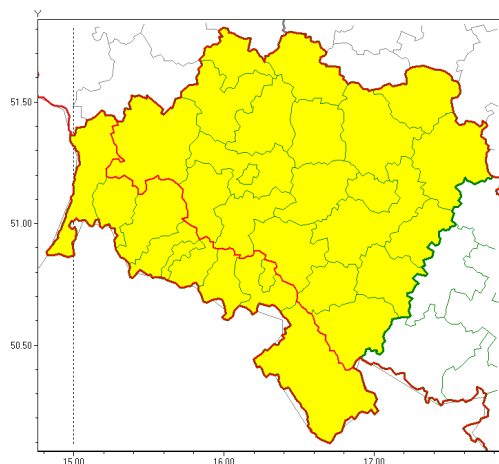

Zasięg ostrzeżeń w województwie

Burze z gradem  
2021-07-12 12:25

Upał  
2021-07-12 12:25

**WOJEWÓDZTWO DOLNO ŁĄSKIE**  
**OSTRZEŻENIA METEOROLOGICZNE ZBIORCZO NR 105**  
**WYKAZ OBLICZONYCH OSTRZEŻEŃ**  
**o godz. 12:25 dnia 12.07.2021**

Zjawisko/Stopień zagrożenia	Upał/2
Obszar (w nawiasie numer ostrzeżenia dla powiatu)	powiaty: bolesławiecki(52), dzierżoniowski(60), głogowski(48), górowski(49), jaworski(55), Legnica(52), legnicki(52), lubuski(48), milicki(52), oleśnicki(52), oławski(52), polkowicki(48), strzeliński(56), redzki(49), widnicki(56), trzebnicki(52), wołowski(49), Wrocław(53), wrocławski(53), ząbkowicki(64), złotoryjski(56)
Ważność	od godz. 13:00 dnia 13.07.2021 do godz. 20:00 dnia 14.07.2021
Prawdopodobieństwo	90%
Przebieg	Prognozuje się upały. Temperatura maksymalna w dzień od 30°C do 33°C. Temperatura minimalna w nocy od 18°C do 20°C.
SMS	IMGW-PIB OSTRZEŻENIA: UPAL/2 dolno łąskie (21 powiatów) od 13:00/13.07 do 20:00/14.07.2021 temp. maks. 33 st., temp. min. 18 st. Dotyczy powiatów: bolesławiecki, dzierżoniowski, głogowski, górowski, jaworski, Legnica, legnicki, lubuski, milicki, oleśnicki, oławski, polkowicki, strzeliński, redzki, widnicki, trzebnicki, wołowski, Wrocław, wrocławski, ząbkowicki i złotoryjski.
RSO	Woj. dolno łąskie (21 powiatów), IMGW-PIB wydał ostrzeżenie drugiego stopnia o upałach
Uwagi	Brak.
Zjawisko/Stopień zagrożenia	Burze z gradem/1