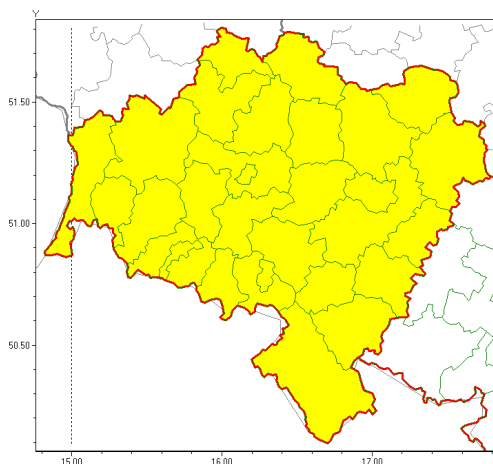

Zasięg ostrzeżeń w województwie

Silny mróz
2021-02-11 13:58

WOJEWÓDZTWO DOLNO ŁĄSKIE
OSTRZEŻENIA METEOROLOGICZNE ZBIORCZO NR 26
WYKAZ OBOWIAZUJĄCYCH OSTRZEŻEŃ
o godz. 13:58 dnia 11.02.2021

Zjawisko/Stopień zagrożenia	Silny mróz/1
Obszar (w nawiasie numer ostrzeżenia dla powiatu)	powiaty: bolesławiecki(18), dzierżoniowski(20), głogowski(16), górowski(16), jaworski(19), Jelenia Góra(19), kamiennogórski(19), karkonoski(19), kłodzki(18), Legnica(18), legnicki(18), lubański(20), lubuski(16), lwówecki(20), milicki(17), oleśnicki(17), oławski(17), polkowicki(16), strzebiński(21), redziński(17), widnicki(19), trzebnicki(17), Wałbrzych(19), wałbrzyski(19), wołowski(16), Wrocław(18), wrocławski(18), ząbkowicki(19), zgorzelecki(20), złotoryjski(19)
Ważność	od godz. 21:00 dnia 11.02.2021 do godz. 09:00 dnia 12.02.2021
Prawdopodobieństwo	80%
Przebieg	Prognozuje się temperatury minimalne w nocy miejscami od -17°C do -15°C, lokalne spadki w kotlinach górskich do -20°C. Wiatr o średniej prędkości od 5 km/h do 10 km/h.
SMS	IMGW-PIB OSTRZEŻENIA: MRÓŻ/1 dolno łąskie (wszystkie powiaty) od 21:00/11.02 do 09:00/12.02.2021 temp. min -20 st, wiatr 10 km/h. Dotyczy powiatów: wszystkie powiaty.
RSO	Woj. dolno łąskie (wszystkie powiaty), IMGW-PIB wydał ostrzeżenie pierwszego stopnia o silnych mrozach
Uwagi	Brak.
Dyżurny synoptyk IMGW-PIB	Barbara Wrona