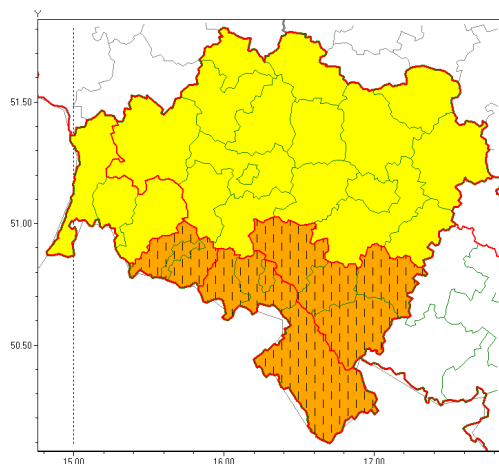

Zasięg ostrzeżeń w województwie

Intensywne opady śniegu  
2021-02-08 12:11

Silny mróz  
2021-02-08 12:11

**WOJEWÓDZTWO DOLNO ŁĄSKIE**  
**OSTRZEŻENIA METEOROLOGICZNE ZBIORCZO NR 25**  
**WYKAZ OBYWÓW ZUJACYCH OSTRZEŻENIE**  
**o godz. 12:11 dnia 08.02.2021**

<b>Zjawisko/Stopień zagrożenia</b>	Silny mróz/1
<b>Obszar (w nawiasie numer ostrzeżenia dla powiatu)</b>	powiaty: bolesławiecki(17), dzierżoniowski(19), głogowski(15), górowski(15), jaworski(18), Legnica(17), legnicki(17), lubiński(15), milicki(16), oleśnicki(16), oławski(16), polkowicki(15), strzebiński(20), redziński(16), widnicki(18), trzebnicki(16), wołowski(15), Wrocław(17), wrocławski(17), ząbkowicki(18), złotoryjski(18)
<b>Ważność</b>	od godz. 21:00 dnia 08.02.2021 do godz. 09:00 dnia 10.02.2021
<b>Prawdopodobieństwo</b>	80%
<b>Przebieg</b>	Prognozuje się temperatury minimalne w nocy miejscami od -16°C do -14°C. Temperatura maksymalna w dzień od -9°C do -7°C. Wiatr o średniej prędkości od 5 km/h do 10 km/h.
<b>SMS</b>	IMGW-PIB OSTRZEŻENIA: MRÓZ/1 dolno łąskie (21 powiatów) od 21:00/08.02 do 09:00/10.02.2021 temp. min -16 st, temp. maks -7 st, wiatr 10 km/h. Dotyczy powiatów: bolesławiecki, dzierżoniowski, głogowski, górowski, jaworski, Legnica, legnicki, lubiński, milicki, oleśnicki, oławski, polkowicki, strzebiński, redziński, widnicki, trzebnicki, wołowski, Wrocław, wrocławski, ząbkowicki i złotoryjski.
<b>RSO</b>	Woj. dolno łąskie (21 powiatów), IMGW-PIB wydał ostrzeżenie pierwszego stopnia o silnych mrozach
<b>Uwagi</b>	Brak.
<b>Zjawisko/Stopień zagrożenia</b>	Intensywne opady śniegu/2 ZMIANA