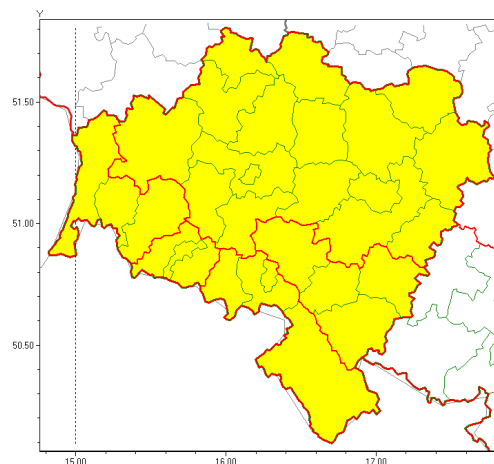

Zasięg ostrzeżeń w województwie

Intensywne opady śniegu  
2021-02-08 12:11

Silny mróz  
2021-02-08 12:11

**WOJEWÓDZTWO DOLNO ŁĄSKIE**  
**OSTRZEŻENIA METEOROLOGICZNE ZBIORCZO NR 25**  
**WYKAZ OBYWÓW ZUJACYCH OSTRZEŻENIE**  
**o godz. 12:11 dnia 08.02.2021**

<b>Zjawisko/Stopień zagrożenia</b>	Silny mróz/1
<b>Obszar (w nawiasie numer ostrzeżenia dla powiatu)</b>	powiaty: bolesławiecki(17), dzierżoniowski(19), głogowski(15), górowski(15), jaworski(18), Legnica(17), legnicki(17), lubiński(15), milicki(16), oleśnicki(16), oławski(16), polkowicki(15), strzebiński(20), redziński(16), widnicki(18), trzebnicki(16), wołowski(15), Wrocław(17), wrocławski(17), ząbkowicki(18), złotoryjski(18)
<b>Ważność</b>	od godz. 21:00 dnia 08.02.2021 do godz. 09:00 dnia 10.02.2021
<b>Prawdopodobieństwo</b>	80%
<b>Przebieg</b>	Prognozuje się temperatury minimalne w nocy miejscami od -16°C do -14°C. Temperatura maksymalna w dzień od -9°C do -7°C. Wiatr o średniej prędkości od 5 km/h do 10 km/h.
<b>SMS</b>	IMGW-PIB OSTRZEŻENIA: MRÓZ/1 dolno łąskie (21 powiatów) od 21:00/08.02 do 09:00/10.02.2021 temp. min -16 st, temp. maks -7 st, wiatr 10 km/h. Dotyczy powiatów: bolesławiecki, dzierżoniowski, głogowski, górowski, jaworski, Legnica, legnicki, lubiński, milicki, oleśnicki, oławski, polkowicki, strzebiński, redziński, widnicki, trzebnicki, wołowski, Wrocław, wrocławski, ząbkowicki i złotoryjski.
<b>RSO</b>	Woj. dolno łąskie (21 powiatów), IMGW-PIB wydał ostrzeżenie pierwszego stopnia o silnych mrozach
<b>Uwagi</b>	Brak.
<b>Zjawisko/Stopień zagrożenia</b>	Intensywne opady śniegu/2 ZMIANA