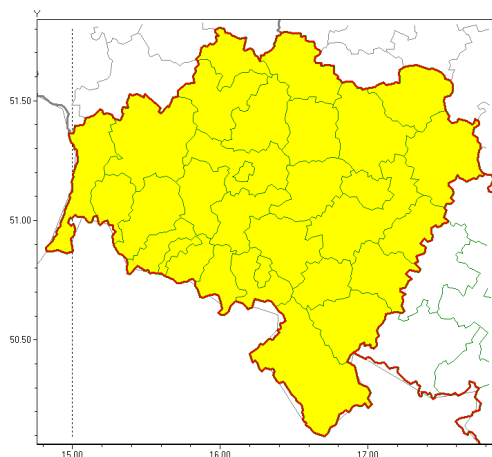

Zasięg ostrzeżeń w województwie

Intensywne opady śniegu  
2021-02-06 13:08

Zawieje/zamiecie śnieżne  
2021-02-06 13:08

**WOJEWÓDZTWO DOLNO ŁĄSKIE**  
**OSTRZEŻENIA METEOROLOGICZNE ZBIORCZO NR 23**  
**WYKAZ OBSZARÓW ZUCIANYCH OSTRZEŻENIAMI**  
**o godz. 13:08 dnia 06.02.2021**

<b>Zjawisko/Stopień zagrożenia</b>	Intensywne opady śniegu/1
<b>Obszar (w nawiasie numer ostrzeżenia dla powiatu)</b>	powiaty: bolesławiecki(15), dzierżoniowski(17), głogowski(13), górowski(13), jaworski(16), Jelenia Góra(16), kamiennogórski(16), karkonoski(16), kłodzki(15), Legnica(15), legnicki(15), lubański(17), lubuski(13), lwówecki(17), milicki(14), oleśnicki(14), oławski(14), polkowicki(13), strzeliński(18), redziński(14), widnicki(16), trzebnicki(14), Wałbrzych(16), wałbrzyski(16), wołowski(13), Wrocław(15), wrocławski(15), ząbkowicki(16), zgorzelecki(17), złotoryjski(16)
<b>Ważność</b>	od godz. 02:00 dnia 07.02.2021 do godz. 14:00 dnia 08.02.2021
<b>Prawdopodobieństwo</b>	80%
<b>Przebieg</b>	Prognozuje się wystąpienie opadów śniegu, miejscami o natężeniu umiarkowanym, powodujących przyrost pokrywy śnieżnej za okres ważności Ostrzeżenia od 15 cm do 25 cm, miejscami do 30 cm.
<b>SMS</b>	IMGW-PIB OSTRZEŻENIA: NIEG/1 dolno łąskie (wszystkie powiaty) od 02:00/07.02 do 14:00/08.02.2021 przyrost pokrywy miejscami do 30 cm. Dotyczy powiatów: wszystkie powiaty.
<b>RSO</b>	Woj. dolno łąskie (wszystkie powiaty), IMGW-PIB wydał ostrzeżenie pierwszego stopnia o intensywnych opadach śniegu
<b>Uwagi</b>	Brak.
<b>Zjawisko/Stopień zagrożenia</b>	Zawieje/zamiecie śnieżne/1