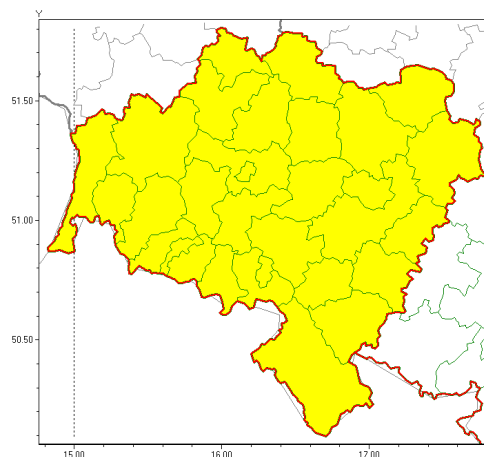

Zasięg ostrzeżeń w województwie

Intensywne opady śniegu  
2021-02-06 13:08

Zawieje/zamiecie śnieżne  
2021-02-06 13:08

**WOJEWÓDZTWO DOLNO ŁĄSKIE**  
**OSTRZEŻENIA METEOROLOGICZNE ZBIORCZO NR 23**  
**WYKAZ OBSZARÓW ZUCIANYCH OSTRZEŻENIAMI**  
**o godz. 13:08 dnia 06.02.2021**

<b>Zjawisko/Stopień zagrożenia</b>	Intensywne opady śniegu/1
<b>Obszar (w nawiasie numer ostrzeżenia dla powiatu)</b>	powiaty: bolesławiecki(15), dzierżoniowski(17), głogowski(13), górowski(13), jaworski(16), Jelenia Góra(16), kamiennogórski(16), karkonoski(16), kłodzki(15), Legnica(15), legnicki(15), lubański(17), lubuski(13), lwówecki(17), milicki(14), oleśnicki(14), oławski(14), polkowicki(13), strzeliński(18), redziński(14), widnicki(16), trzebnicki(14), Wałbrzych(16), wałbrzyski(16), wołowski(13), Wrocław(15), wrocławski(15), ząbkowicki(16), zgorzelecki(17), złotoryjski(16)
<b>Ważność</b>	od godz. 02:00 dnia 07.02.2021 do godz. 14:00 dnia 08.02.2021
<b>Prawdopodobieństwo</b>	80%
<b>Przebieg</b>	Prognozuje się wystąpienie opadów śniegu, miejscami o natężeniu umiarkowanym, powodujących przyrost pokrywy śnieżnej za okres ważności Ostrzeżenia od 15 cm do 25 cm, miejscami do 30 cm.
<b>SMS</b>	IMGW-PIB OSTRZEŻENIA: NIEG/1 dolno łąskie (wszystkie powiaty) od 02:00/07.02 do 14:00/08.02.2021 przyrost pokrywy miejscami do 30 cm. Dotyczy powiatów: wszystkie powiaty.
<b>RSO</b>	Woj. dolno łąskie (wszystkie powiaty), IMGW-PIB wydał ostrzeżenie pierwszego stopnia o intensywnych opadach śniegu
<b>Uwagi</b>	Brak.
<b>Zjawisko/Stopień zagrożenia</b>	Zawieje/zamiecie śnieżne/1