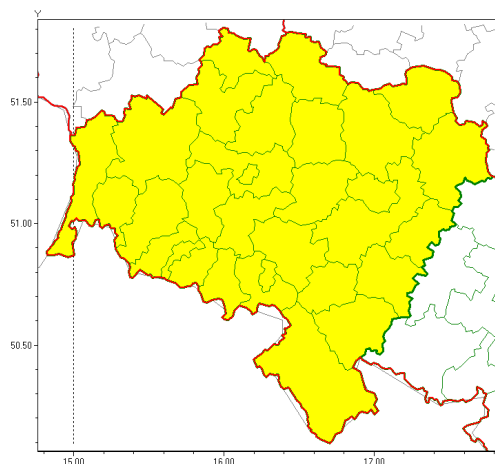

### Zasięg ostrzeżeń w województwie

Oblodzenie  
2021-02-04 12:27

**WOJEWÓDZTWO DOLNO ŁĄSKIE**  
**OSTRZEŻENIA METEOROLOGICZNE ZBIORCZO NR 22**  
**WYKAZ OBLODZENIA I ZBIORCZO OSTRZEŻENIA**  
**o godz. 12:27 dnia 04.02.2021**

Zjawisko/Stopień zagrożenia	Oblodzenie/1
Obszar (w nawiasie numer ostrzeżenia dla powiatu)	powiaty: bolesławiecki(14), dzierżoniowski(16), głogowski(12), górowski(12), jaworski(15), Jelenia Góra(15), kamiennogórski(15), karkonoski(15), kłodzki(14), Legnica(14), legnicki(14), lubański(16), lubiński(12), lwówecki(16), milicki(13), oleśnicki(13), oławski(13), polkowicki(12), strzebiński(17), redziński(13), widnicki(15), trzebnicki(13), Wałbrzych(15), wałbrzyski(15), wołowski(12), Wrocław(14), wrocławski(14), ząbkowicki(15), zgorzelecki(16), złotoryjski(15)
Ważność	od godz. 17:00 dnia 04.02.2021 do godz. 09:00 dnia 05.02.2021
Prawdopodobieństwo	85%
Przebieg	Prognozuje się zamarzanie mokrej nawierzchni dróg i chodników po opadach deszczu, deszczu ze śniegiem i mokrego śniegu. Temperatura minimalna około -1°C, temperatura minimalna gruntu około -2°C.
SMS	IMGW-PIB OSTRZEŻENIA: OBLODZENIE/1 dolno łąskie (wszystkie powiaty) od 17:00/04.02 do 09:00/05.02.2021 temp. min. ok -1 st., przy gruncie ok -2 st., lisko. Dotyczy powiatów: wszystkie powiaty.
RSO	Woj. dolno łąskie (wszystkie powiaty), IMGW-PIB wydał ostrzeżenie pierwszego stopnia o oblodzeniu
Uwagi	Brak.
Dyrektor synoptyk IMGW-PIB	Piotr Ojrzyski