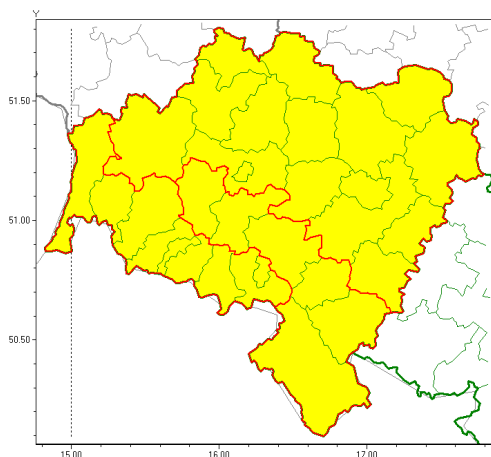

Zasięg ostrzeżeń w województwie

Opady marznące  
2021-01-02 14:24

Opady śniegu  
2021-01-02 14:24

**WOJEWÓDZTWO DOLNO ŁĄSKIE**  
**OSTRZEŻENIA METEOROLOGICZNE ZBIORCZO NR 2**  
**WYKAZ OBOWIAZUJĄCYCH OSTRZEŻEŃ**  
**o godz. 14:24 dnia 02.01.2021**

<b>Zjawisko/Stopień zagrożenia</b>	Opady marznące/1
<b>Obszar (w nawiasie numer ostrzeżenia dla powiatu)</b>	powiaty: dzierżoniowski(1), jaworski(1), Jelenia Góra(1), jeleniogórski(1), kamiennogórski(1), kłodzki(1), lubuski(1), lwówecki(1), widnicki(1), Wałbrzych(1), wałbrzyski(1), zbkowicki(1), zgorzelecki(1), złotoryjski(1)
<b>Ważność</b>	od godz. 01:30 dnia 03.01.2021 do godz. 09:00 dnia 03.01.2021
<b>Prawdopodobieństwo</b>	80%
<b>Przebieg</b>	Prognozuje się miejscami wystąpienie opadów marznącego deszczu powodujących gołoledź.
<b>SMS</b>	IMGW-PIB OSTRZEŻENIA: MARZĄCE OPADY/1 dolno łąskie (14 powiatów) od 01:30/03.01 do 09:00/03.01.2021 marznące opady, drogi liskie. Dotyczy powiatów: dzierżoniowski, jaworski, Jelenia Góra, jeleniogórski, kamiennogórski, kłodzki, lubuski, lwówecki, widnicki, Wałbrzych, wałbrzyski, zbkowicki, zgorzelecki i złotoryjski.
<b>RSO</b>	Woj. dolno łąskie (14 powiatów), IMGW-PIB wydał ostrzeżenie pierwszego stopnia o opadach marznących
<b>Uwagi</b>	Brak.
<b>Zjawisko/Stopień zagrożenia</b>	Opady marznące/1
<b>Obszar (w nawiasie numer ostrzeżenia dla powiatu)</b>	powiaty: bolesławiecki(1), głogowski(1), górowski(1), Legnica(1), legnicki(1), lubuski(1), milicki(1), oleśnicki(1), oławski(1), polkowicki(1), strzeliński(1), redziński(1), trzebnicki(1), wołowski(1), Wrocław(1), wrocławski(1)