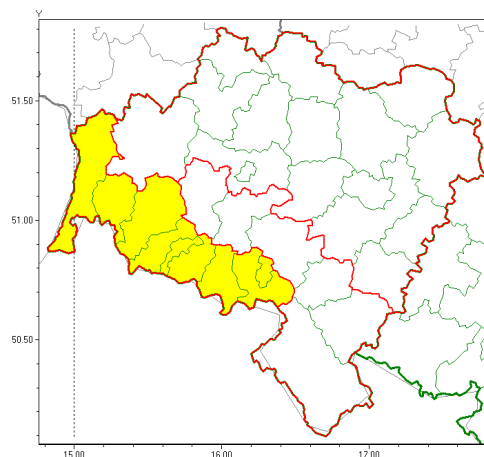

Zasięg ostrzeżeń w województwie

Opady marznące  
2021-01-02 14:24

Opady śniegu  
2021-01-02 14:24

**WOJEWÓDZTWO DOLNO ŁĄSKIE**  
**OSTRZEŻENIA METEOROLOGICZNE ZBIORCZO NR 2**  
**WYKAZ OBOWIAZUJĄCYCH OSTRZEŻEŃ**  
**o godz. 14:24 dnia 02.01.2021**

<b>Zjawisko/Stopień zagrożenia</b>	Opady marznące/1
<b>Obszar (w nawiasie numer ostrzeżenia dla powiatu)</b>	powiaty: dzierżoniowski(1), jaworski(1), Jelenia Góra(1), jeleniogórski(1), kamiennogórski(1), kłodzki(1), lubuski(1), lwówecki(1), widnicki(1), Wałbrzych(1), wałbrzyski(1), zbkowicki(1), zgorzelecki(1), złotoryjski(1)
<b>Ważność</b>	od godz. 01:30 dnia 03.01.2021 do godz. 09:00 dnia 03.01.2021
<b>Prawdopodobieństwo</b>	80%
<b>Przebieg</b>	Prognozuje się miejscami wystąpienie opadów marznącego deszczu powodujących gołoledź.
<b>SMS</b>	IMGW-PIB OSTRZEŻENIA: MARZĄCE OPADY/1 dolno łąskie (14 powiatów) od 01:30/03.01 do 09:00/03.01.2021 marznące opady, drogi liskie. Dotyczy powiatów: dzierżoniowski, jaworski, Jelenia Góra, jeleniogórski, kamiennogórski, kłodzki, lubuski, lwówecki, widnicki, Wałbrzych, wałbrzyski, zbkowicki, zgorzelecki i złotoryjski.
<b>RSO</b>	Woj. dolno łąskie (14 powiatów), IMGW-PIB wydał ostrzeżenie pierwszego stopnia o opadach marznących
<b>Uwagi</b>	Brak.
<b>Zjawisko/Stopień zagrożenia</b>	Opady marznące/1
<b>Obszar (w nawiasie numer ostrzeżenia dla powiatu)</b>	powiaty: bolesławiecki(1), głogowski(1), górowski(1), Legnica(1), legnicki(1), lubuski(1), milicki(1), oleśnicki(1), oławski(1), polkowicki(1), strzeliński(1), redziński(1), trzebnicki(1), wołowski(1), Wrocław(1), wrocławski(1)