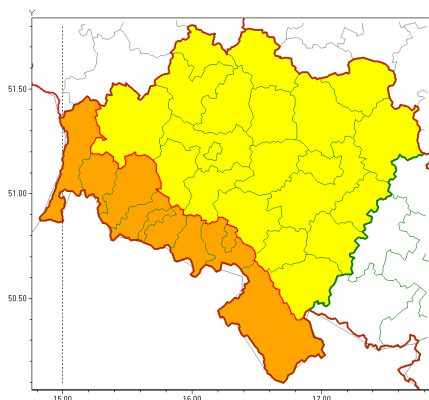

Zasięg ostrzeżeń w województwie

Intensywne opady śniegu
2021-01-13 12:28

Oblodzenie
2021-01-13 12:28

Zawieje/zamiecie śnieżne
2021-01-13 12:28

WOJEWÓDZTWO DOLNOŚLĄSKIE
OSTRZEŻENIA METEOROLOGICZNE ZBIORCZO NR 8
WYKAZ OBLICZONYCH I ZASIEGUJĄCYCH OSTRZEŻEŃ
o godz. 12:28 dnia 13.01.2021

Zjawisko/Stopień zagrożenia	Intensywne opady śniegu/1
Obszar (w nawiasie numer ostrzeżenia dla powiatu)	powiaty: bolesławiecki(4), dzierżoniowski(5), głogowski(4), górowski(4), jaworski(5), Legnica(4), legnicki(4), lubiński(4), milicki(5), oleśnicki(5), oławski(5), polkowicki(4), strzeliński(6), redzki(4), widnicki(5), trzebnicki(5), wołowski(4), Wrocław(5), wrocławski(5), zbkowicki(4), złotoryjski(5)
Ważność	od godz. 19:00 dnia 13.01.2021 do godz. 07:00 dnia 14.01.2021
Prawdopodobieństwo	80%
Przebieg	Prognozuje się wystąpienie opadów śniegu, miejscami o natężeniu umiarkowanym, powodujących miejscami przyrost pokrywy śnieżnej od 8 cm do 12 cm.
SMS	IMGW-PIB OSTRZEŻEGA: NIEG/1 dolnośląskie (21 powiatów) od 19:00/13.01 do 07:00/14.01.2021 przyrost pokrywy 12 cm. Dotyczy powiatów: bolesławiecki, dzierżoniowski, głogowski, górowski, jaworski, Legnica, legnicki, lubiński, milicki, oleśnicki, oławski, polkowicki, strzeliński, redzki, widnicki, trzebnicki, wołowski, Wrocław, wrocławski, zbkowicki i złotoryjski.
RSO	Woj. dolnośląskie (21 powiatów), IMGW-PIB wydał ostrzeżenie pierwszego stopnia o intensywnych opadach śniegu
Uwagi	Brak.
Zjawisko/Stopień zagrożenia	Oblodzenie/1