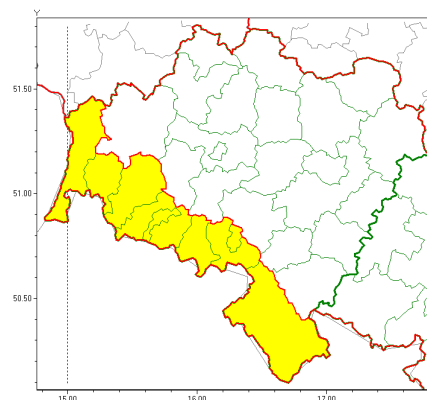

Zasięg ostrzeżeń w województwie

Intensywne opady śniegu
2021-01-13 12:28

Oblodzenie
2021-01-13 12:28

Zawieje/zamiecie śnieżne
2021-01-13 12:28

WOJEWÓDZTWO DOLNOŚLĄSKIE
OSTRZEŻENIA METEOROLOGICZNE ZBIORCZO NR 8
WYKAZ OBLICZONYCH I ZASIEGUJĄCYCH OSTRZEŻEŃ
o godz. 12:28 dnia 13.01.2021

Zjawisko/Stopień zagrożenia	Intensywne opady śniegu/1
Obszar (w nawiasie numer ostrzeżenia dla powiatu)	powiaty: bolesławiecki(4), dzierżoniowski(5), głogowski(4), górowski(4), jaworski(5), Legnica(4), legnicki(4), lubiński(4), milicki(5), oleśnicki(5), oławski(5), polkowicki(4), strzeliński(6), redzki(4), widnicki(5), trzebnicki(5), wołowski(4), Wrocław(5), wrocławski(5), zbkowicki(4), złotoryjski(5)
Ważność	od godz. 19:00 dnia 13.01.2021 do godz. 07:00 dnia 14.01.2021
Prawdopodobieństwo	80%
Przebieg	Prognozuje się wystąpienie opadów śniegu, miejscami o natężeniu umiarkowanym, powodujących miejscami przyrost pokrywy śnieżnej od 8 cm do 12 cm.
SMS	IMGW-PIB OSTRZEŻEGA: NIEG/1 dolnośląskie (21 powiatów) od 19:00/13.01 do 07:00/14.01.2021 przyrost pokrywy 12 cm. Dotyczy powiatów: bolesławiecki, dzierżoniowski, głogowski, górowski, jaworski, Legnica, legnicki, lubiński, milicki, oleśnicki, oławski, polkowicki, strzeliński, redzki, widnicki, trzebnicki, wołowski, Wrocław, wrocławski, zbkowicki i złotoryjski.
RSO	Woj. dolnośląskie (21 powiatów), IMGW-PIB wydał ostrzeżenie pierwszego stopnia o intensywnych opadach śniegu
Uwagi	Brak.
Zjawisko/Stopień zagrożenia	Oblodzenie/1