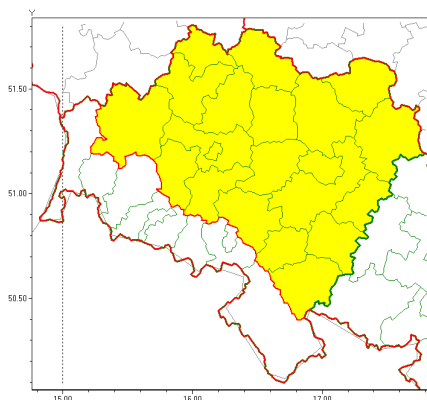

Zasięg ostrzeżeń w województwie

Intensywne opady śniegu
2021-01-13 12:28

Oblodzenie
2021-01-13 12:28

Zawieje/zamiecie śnieżne
2021-01-13 12:28

WOJEWÓDZTWO DOLNOŚLĄSKIE
OSTRZEŻENIA METEOROLOGICZNE ZBIORCZO NR 8
WYKAZ OBLICZONYCH I ZASIEGUJĄCYCH OSTRZEŻEŃ
o godz. 12:28 dnia 13.01.2021

Zjawisko/Stopień zagrożenia	Intensywne opady śniegu/1
Obszar (w nawiasie numer ostrzeżenia dla powiatu)	powiaty: bolesławiecki(4), dzierżoniowski(5), głogowski(4), górowski(4), jaworski(5), Legnica(4), legnicki(4), lubiński(4), milicki(5), oleśnicki(5), oławski(5), polkowicki(4), strzeliński(6), redzki(4), widnicki(5), trzebnicki(5), wołowski(4), Wrocław(5), wrocławski(5), zbkowicki(4), złotoryjski(5)
Ważność	od godz. 19:00 dnia 13.01.2021 do godz. 07:00 dnia 14.01.2021
Prawdopodobieństwo	80%
Przebieg	Prognozuje się wystąpienie opadów śniegu, miejscami o natężeniu umiarkowanym, powodujących miejscami przyrost pokrywy śnieżnej od 8 cm do 12 cm.
SMS	IMGW-PIB OSTRZEŻEGA: NIEG/1 dolnośląskie (21 powiatów) od 19:00/13.01 do 07:00/14.01.2021 przyrost pokrywy 12 cm. Dotyczy powiatów: bolesławiecki, dzierżoniowski, głogowski, górowski, jaworski, Legnica, legnicki, lubiński, milicki, oleśnicki, oławski, polkowicki, strzeliński, redzki, widnicki, trzebnicki, wołowski, Wrocław, wrocławski, zbkowicki i złotoryjski.
RSO	Woj. dolnośląskie (21 powiatów), IMGW-PIB wydał ostrzeżenie pierwszego stopnia o intensywnych opadach śniegu
Uwagi	Brak.
Zjawisko/Stopień zagrożenia	Oblodzenie/1