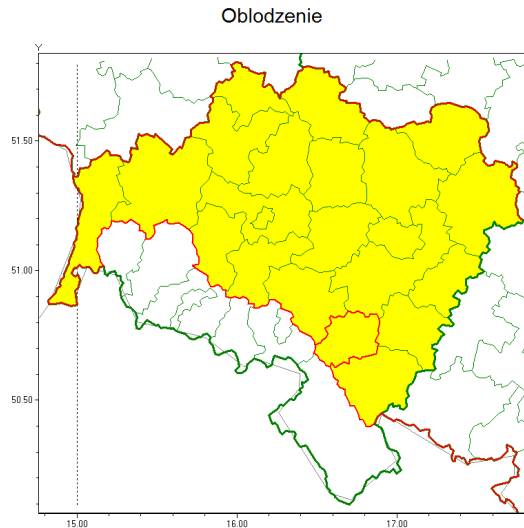

Zasięg ostrzeżenia w województwie

**Ostrzeżenie meteorologiczne Nr 4**

<b>Nazwa biura</b>	IMGW-PIB Centralne Biuro Prognoz Meteorologicznych - Wydział we Wrocławiu
<b>Zjawisko/stopień zagrożenia</b>	Oblodzenie/ 1
<b>Obszar</b>	województwo dolnośląskie <b>powiat dzierżoniowski</b>
<b>Ważność</b>	od godz. 19:00 dnia 12.01.2021 do godz. 08:00 dnia 13.01.2021
<b>Przebieg</b>	Prognozuje się zamarzanie mokrej nawierzchni dróg i chodników po opadach deszczu ze śniegiem i mokrego śniegu. Temperatura minimalna około -1°C, temperatura minimalna gruntu około -2°C.
<b>Prawdopodobieństwo wystąpienia zjawiska(%)</b>	80%
<b>Uwagi</b>	Brak.
<b>Dyrektor synoptyk IMGW-PIB</b>	Piotr Ojrzyski
<b>Godzina i data wydania</b>	godz. 12:19 dnia 12.01.2021
<b>SMS</b>	IMGW-PIB OSTRZEŻENIE: OBLODZENIE/1 dolnośląskie/dzierżoniowski od 19:00/12.01 do 08:00/13.01.2021 temp. min. -1 st., przy gruncie do -2 st., lisko.