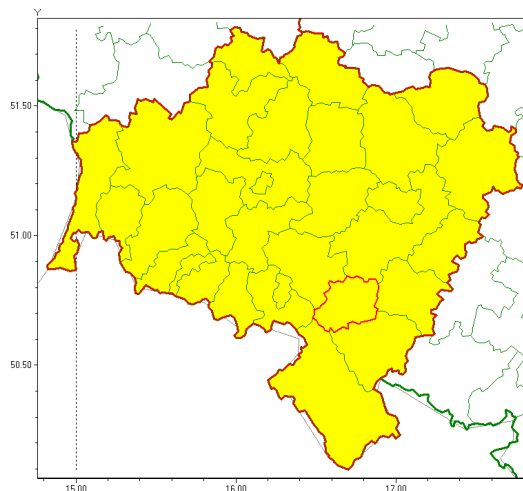

### Zasięg ostrzeżenia w województwie

Opady marznące

### Ostrzeżenie meteorologiczne Nr 81

<b>Nazwa biura</b>	IMGW-PIB Biuro Prognoz Meteorologicznych we Wrocławiu
<b>Zjawisko/stopień zagrożenia</b>	Opady marznące/ 1
<b>Obszar</b>	województwo dolnośląskie <b>powiat dzierżoniowski</b>
<b>Ważność</b>	od godz. 09:20 dnia 10.12.2020 do godz. 20:00 dnia 10.12.2020
<b>Przebieg</b>	Miejscami wystąpią i prognozuje się dalsze występowanie słabych opadów marznącego deszczu lub mrozi powodujących gołoledź.
<b>Prawdopodobieństwo wystąpienia zjawiska(%)</b>	80%
<b>Uwagi</b>	Brak.
<b>Dyrektor synoptyk IMGW-PIB</b>	Marek Kurowski
<b>Godzina i data wydania</b>	godz. 09:14 dnia 10.12.2020
<b>SMS</b>	IMGW-PIB OSTRZEŻENIE: MARZĄCE OPADY/1 dolnośląskie/dzierżoniowski od 09:20/10.12 do 20:00/10.12.2020 marznące opady, drogi liskie.