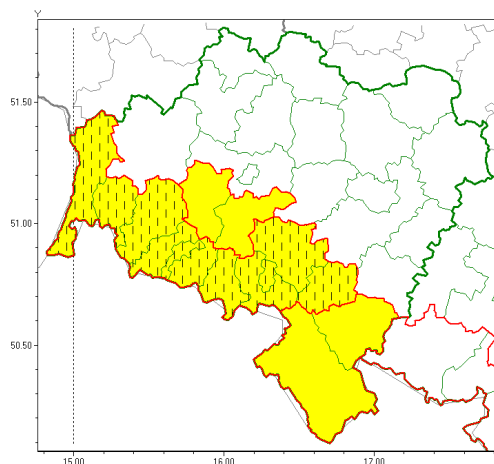

Zasięg ostrzeżeń w województwie

Silny wiatr
2020-12-28 06:42

WOJEWÓDZTWO DOLNO ŁĄSKIE
OSTRZEŻENIA METEOROLOGICZNE ZBIORCZO NR 179
WYKAZ OBSZARÓW ZUCIANYCH OSTRZEŻENIAMI
o godz. 06:42 dnia 28.12.2020

Zjawisko/Stopień zagrożenia	Silny wiatr/1 ZMIANA
Obszar (w nawiasie numer ostrzeżenia dla powiatu)	powiaty: dzierżoniowski(84), Jelenia Góra(93), jeleniogórski(94), kamiennogórski(93), lubański(83), lwówecki(90), widnicki(78), Wałbrzych(95), wałbrzyski(96), zgorzelecki(78)
Ważność	od godz. 06:42 dnia 28.12.2020 do godz. 12:00 dnia 28.12.2020
Prawdopodobieństwo	85%
Przebieg	Miejscami przewiduje się wystąpienie silnego wiatru o średniej prędkości od 25 km/h do 40 km/h, w porywach do 80 km/h, z kierunków południowych.
SMS	IMGW-PIB OSTRZEGA: WIATR/1 dolno łąskie (10 powiatów) od 06:42/28.12 do 12:00/28.12.2020 prędkość do 40 km/h, porywy do 80 km/h, S. Dotyczy powiatów: dzierżoniowski, Jelenia Góra, jeleniogórski, kamiennogórski, lubański, lwówecki, widnicki, Wałbrzych, wałbrzyski i zgorzelecki.
RSO	Woj. dolno łąskie (10 powiatów), IMGW-PIB wydał ostrzeżenie pierwszego stopnia o silnym wietrze
Uwagi	Zmiana dotyczy przedłużenia okresu ważności ostrzeżenia.
Zjawisko/Stopień zagrożenia	Silny wiatr/1
Obszar (w nawiasie numer ostrzeżenia dla powiatu)	powiaty: kłodzki(102), ząbkowicki(93)
Ważność	od godz. 12:00 dnia 27.12.2020 do godz. 12:00 dnia 28.12.2020