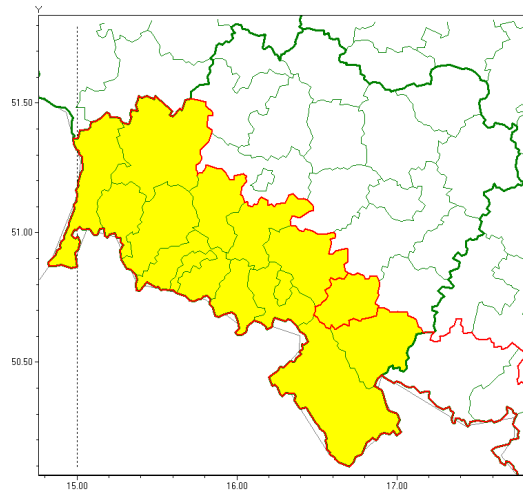

### Zasięg ostrzeżenia w województwie

Gęsta mgła

### Ostrzeżenie meteorologiczne Nr 71

<b>Nazwa biura</b>	IMGW-PIB Biuro Prognoz Meteorologicznych we Wrocławiu
<b>Zjawisko/stopień zagrożenia</b>	Gęsta mgła/ 1
<b>Obszar</b>	województwo dolnośląskie <b>powiat dzierżoniowski</b>
<b>Ważność</b>	od godz. 21:00 dnia 06.11.2020 do godz. 09:00 dnia 07.11.2020
<b>Przebieg</b>	Na znacznym obszarze prognozuje się gęste mgły ograniczające widzialność poniżej 200 m.
<b>Prawdopodobieństwo wystąpienia zjawiska(%)</b>	70%
<b>Uwagi</b>	Brak.
<b>Dyrektor synoptyk IMGW-PIB</b>	Janusz Zieliński
<b>Godzina i data wydania</b>	godz. 14:47 dnia 06.11.2020
<b>SMS</b>	IMGW-PIB OSTRZEŻENIE: MGŁA/1 dolnośląskie/dzierżoniowski od 21:00/06.11 do 09:00/07.11.2020 widzialność poniżej 200 m.