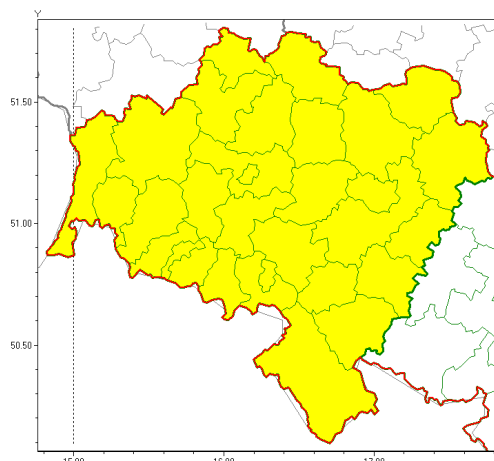

Zasięg ostrzeżeń w województwie

Gęsta mgła
2020-11-10 13:53

WOJEWÓDZTWO DOLNOŚLĄSKIE
OSTRZEŻENIA METEOROLOGICZNE ZBIORCZO NR 156
WYKAZ OBSZARÓW ZUSIĘGOWYCH OSTRZEŻEŃ
o godz. 13:53 dnia 10.11.2020

Zjawisko/Stopień zagrożenia	Gęsta mgła/1
Obszar (w nawiasie numer ostrzeżenia dla powiatu)	powiaty: bolesławiecki(63), dzierżoniowski(75), głogowski(61), górowski(62), jaworski(72), Jelenia Góra(82), jeleniogórski(83), kamiennogórski(83), kłodzki(93), Legnica(63), legnicki(64), lubuski(76), lubuski(62), lwówecki(81), milicki(62), oleśnicki(64), oławski(65), polkowicki(61), strzeliński(68), redziński(63), widziński(72), trzebnicki(63), Wałbrzych(86), wałbrzyski(87), wołowski(63), Wrocław(62), wrocławski(63), ząbkowicki(84), zgorzelecki(72), złotoryjski(71)
Ważność	od godz. 22:00 dnia 10.11.2020 do godz. 09:00 dnia 11.11.2020
Prawdopodobieństwo	70%
Przebieg	Prognozuje się gęste mgły w zasięgu których widzialność wynosi lokalnie od 100 m do 200 m.
SMS	IMGW-PIB OSTRZEŻENIA: MGŁA/1 dolnośląskie (wszystkie powiaty) od 22:00/10.11 do 09:00/11.11.2020 widzialność 100 m. Dotyczy powiatów: wszystkie powiaty.
RSO	Woj. dolnośląskie (wszystkie powiaty), IMGW-PIB wydał ostrzeżenie pierwszego stopnia o silnych mgłach
Uwagi	Brak.
Dyżurny synoptyk IMGW-PIB	Edyta Socha