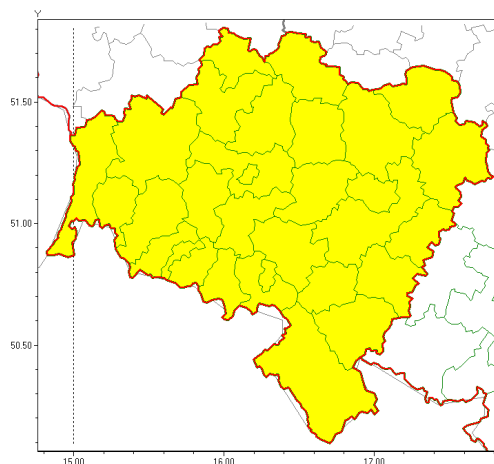

Zasięg ostrzeżeń w województwie

Gęsta mgła
2020-11-08 17:45

WOJEWÓDZTWO DOLNO ŁĄSKIE
OSTRZEŻENIA METEOROLOGICZNE ZBIORCZO NR 154
WYKAZ OBSZARÓW ZUCIENIA OSTRZEŻENIA
o godz. 17:45 dnia 08.11.2020

Zjawisko/Stopień zagrożenia	Gęsta mgła/1
Obszar (w nawiasie numer ostrzeżenia dla powiatu)	powiaty: bolesławiecki(61), dzierżoniowski(73), głogowski(59), górowski(60), jaworski(70), Jelenia Góra(80), jeleniogórski(81), kamiennogórski(81), kłodzki(91), Legnica(61), legnicki(62), lubański(74), lubuski(60), lwówecki(79), milicki(61), oleśnicki(63), oławski(63), polkowicki(59), strzebiński(66), redziński(61), widnicki(70), trzebnicki(61), Wałbrzych(84), wałbrzyski(85), wołowski(61), Wrocław(60), wrocławski(61), ząbkowicki(82), zgorzelecki(70), złotoryjski(69)
Ważność	od godz. 18:00 dnia 08.11.2020 do godz. 09:00 dnia 09.11.2020
Prawdopodobieństwo	70%
Przebieg	Prognozuje się gęste mgły, w zasięgu których widzialność miejscami od 100 m do 200 m.
SMS	IMGW-PIB OSTRZEŻENIA: MGŁA/1 dolno łąskie (wszystkie powiaty) od 18:00/08.11 do 09:00/09.11.2020 widzialność 100 m. Dotyczy powiatów: wszystkie powiaty.
RSO	Woj. dolno łąskie (wszystkie powiaty), IMGW-PIB wydał ostrzeżenie pierwszego stopnia o silnych mgłach
Uwagi	Brak.
Dyżurny synoptyk IMGW-PIB	Barbara Wrona