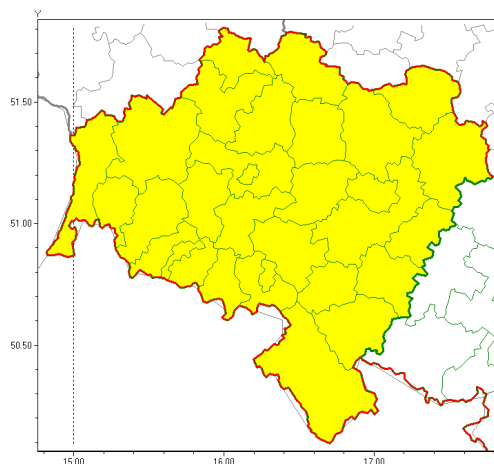

Zasięg ostrzeżeń w województwie

Gęsta mgła
2020-11-07 12:42

WOJEWÓDZTWO DOLNO ŁĄSKIE
OSTRZEŻENIA METEOROLOGICZNE ZBIORCZO NR 153
WYKAZ OBSZARÓW ZUCIENIA OSTRZEŻENIA
o godz. 12:42 dnia 07.11.2020

Zjawisko/Stopień zagrożenia	Gęsta mgła/1
Obszar (w nawiasie numer ostrzeżenia dla powiatu)	powiaty: bolesławiecki(60), dzierżoniowski(72), głogowski(58), górowski(59), jaworski(69), Jelenia Góra(79), jeleniogórski(80), kamiennogórski(80), kłodzki(90), Legnica(60), legnicki(61), lubuski(73), lubuski(59), lwówecki(78), milicki(60), oleśnicki(62), oławski(62), polkowicki(58), strzeliński(65), redziński(60), widnicki(69), trzebnicki(60), Wałbrzych(83), wałbrzyski(84), wołowski(60), Wrocław(59), wrocławski(60), ząbkowicki(81), zgorzelecki(69), złotoryjski(68)
Ważność	od godz. 22:00 dnia 07.11.2020 do godz. 10:00 dnia 08.11.2020
Prawdopodobieństwo	70%
Przebieg	Lokalnie wystąpią gęste mgły w zasięgu których widzialność wynosi od 100 m do 200 m.
SMS	IMGW-PIB OSTRZEŻENIA: MGŁA/1 dolno łąskie (wszystkie powiaty) od 22:00/07.11 do 10:00/08.11.2020 widzialność 100 m. Dotyczy powiatów: wszystkie powiaty.
RSO	Woj. dolno łąskie (wszystkie powiaty), IMGW-PIB wydał ostrzeżenie pierwszego stopnia o silnych mgłach
Uwagi	Brak.
Dyrektor synoptyk IMGW-PIB	Edyta Socha