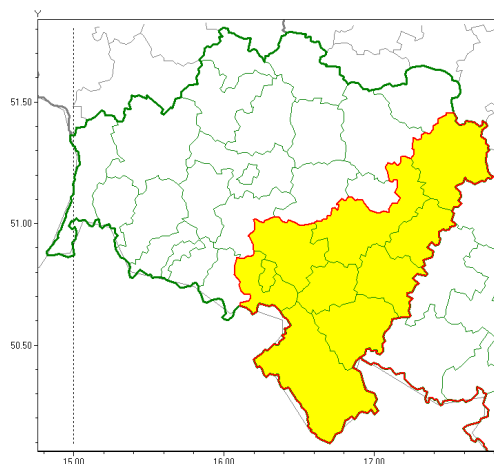

Zasięg ostrzeżeń w województwie

Burze z gradem  
2020-09-05 07:08

**WOJEWÓDZTWO DOLNO ŁĄSKIE**  
**OSTRZEŻENIA METEOROLOGICZNE ZBIORCZO NR 135**  
**WYKAZ OBYWÓW ZUCIANYCH OSTRZEŻENIAMI**  
**o godz. 07:08 dnia 05.09.2020**

<b>Zjawisko/Stopień zagrożenia</b>	Burze z gradem/1
<b>Obszar (w nawiasie numer ostrzeżenia dla powiatu)</b>	powiaty: dzierżoniowski(67), kłodzki(83), oleśnicki(58), oławski(59), strzeliński(61), widnicki(64), Wałbrzych(77), wałbrzyski(78), wrocławski(57), ząbkowicki(75)
<b>Ważność</b>	od godz. 14:30 dnia 05.09.2020 do godz. 23:30 dnia 05.09.2020
<b>Prawdopodobieństwo</b>	85%
<b>Przebieg</b>	Prognozuje się wystąpienie burz z opadami deszczu miejscami od 20 mm do 30 mm, oraz porywami wiatru do 70 km/h. Miejscami grad.
<b>SMS</b>	IMGW-PIB OSTRZEŻENIE: BURZE Z GRADEM/1 dolno łąskie (10 powiatów) od 14:30/05.09 do 23:30/05.09.2020 deszcz 30 mm, porywy 70 km/h, miejscami grad. Dotyczy powiatów: dzierżoniowski, kłodzki, oleśnicki, oławski, strzeliński, widnicki, Wałbrzych, wałbrzyski, wrocławski i ząbkowicki.
<b>RSO</b>	Woj. dolno łąskie (10 powiatów), IMGW-PIB wydał ostrzeżenie pierwszego stopnia o burzach z gradem
<b>Uwagi</b>	Brak.
<b>Dyrektor synoptyk IMGW-PIB</b>	Krzysztof Salanyk