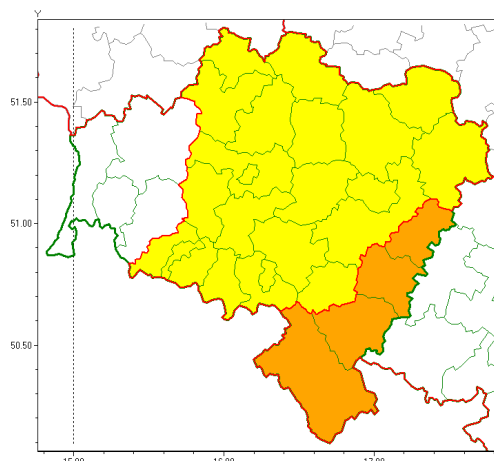

Zasięg ostrzeżeń w województwie

Intensywne opady deszczu
2020-08-31 15:28

WOJEWÓDZTWO DOLNO ŁĄSKIE
OSTRZEŻENIA METEOROLOGICZNE ZBIORCZO NR 133
WYKAZ OBSZARÓW ZUJCIANYCH OSTRZEŻENIAMI
o godz. 15:28 dnia 31.08.2020

Zjawisko/Stopień zagrożenia	Intensywne opady deszczu/1
Obszar (w nawiasie numer ostrzeżenia dla powiatu)	powiaty: dzierżoniowski(66), głogowski(52), górowski(53), jaworski(62), Jelenia Góra(71), jeleniogórski(72), kamiennogórski(73), Legnica(55), legnicki(55), lubiński(53), milicki(55), oleśnicki(57), polkowicki(52), redzki(55), widnicki(63), trzebnicki(54), Wałbrzych(76), wałbrzyski(77), wołowski(54), Wrocław(55), wrocławski(56), złotoryjski(61)
Ważność	od godz. 07:00 dnia 01.09.2020 do godz. 01:00 dnia 02.09.2020
Prawdopodobieństwo	80%
Przebieg	Prognozuje się wystąpienie opadów deszczu okresami o natężeniu umiarkowanym okresami silnym. Prognozowana wysokość opadów za okres ważności Ostrzeżeń - miejscami od 20 mm do 35 mm, lok. 45 mm.
SMS	IMGW-PIB OSTRZEŻENIA: DESZCZ/1 dolno łąskie (22 powiatów) od 07:00/01.09 do 01:00/02.09.2020 45 mm. Dotyczy powiatów: dzierżoniowski, głogowski, górowski, jaworski, Jelenia Góra, jeleniogórski, kamiennogórski, Legnica, legnicki, lubiński, milicki, oleśnicki, polkowicki, redzki, widnicki, trzebnicki, Wałbrzych, wałbrzyski, wołowski, Wrocław, wrocławski i złotoryjski.
RSO	Woj. dolno łąskie (22 powiatów), IMGW-PIB wydał ostrzeżenie pierwszego stopnia o intensywnych opadach deszczu
Uwagi	Brak.
Zjawisko/Stopień zagrożenia	Intensywne opady deszczu/2