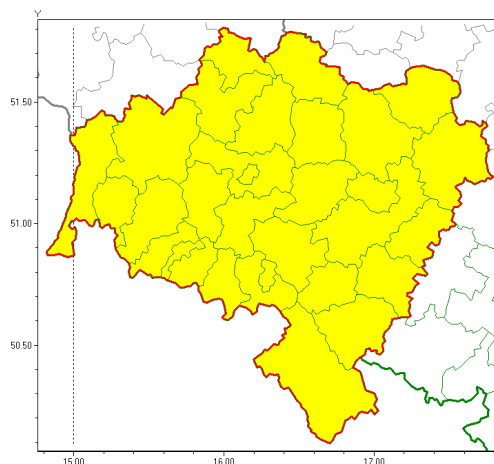

### Zasięg ostrzeżeń w województwie

Intensywne opady deszczu  
2020-08-28 13:08

**WOJEWÓDZTWO DOLNOŚLĄSKIE**  
**OSTRZEŻENIA METEOROLOGICZNE ZBIORCZO NR 129**  
**WYKAZ OBYWATELI ZUCIANYCH OSTRZEŻENIAMI**  
**o godz. 13:08 dnia 28.08.2020**

| Zjawisko/Stopień zagrożenia                       | Intensywne opady deszczu/1   |
|---|--|
| Obszar (w nawiasie numer ostrzeżenia dla powiatu) | powiaty: bolesławiecki(52), dzierżoniowski(64), głogowski(50), górowski(51), jaworski(59), Jelenia Góra(69), jeleniogórski(70), kamiennogórski(70), kłodzki(80), Legnica(53), legnicki(53), lubuski(65), lubuski(51), lwówecki(69), milicki(53), oleśnicki(55), oławski(56), polkowicki(50), strzeliński(58), redziński(53), widziński(61), trzebnicki(52), Wałbrzych(73), wałbrzyski(74), wołowski(52), Wrocław(53), wrocławski(54), ząbkowicki(72), zgorzelecki(61), złotoryjski(59) |
| Ważność   | od godz. 20:00 dnia 28.08.2020 do godz. 07:00 dnia 29.08.2020  |
| Prawdopodobieństwo                                | 80%  |
| Przebieg  | Prognozuje się wystąpienie opadów deszczu miejscami o natężeniu umiarkowanym i silnym. Prognozowana wysokość opadów lokalnie do 35 mm. Możliwe są również burze.   |
| SMS   | IMGW-PIB OSTRZEŻENIA: DESZCZ/1 dolnośląskie (wszystkie powiaty) od 20:00/28.08 do 07:00/29.08.2020 35 mm. Dotyczy powiatów: wszystkie powiaty.   |
| RSO   | Woj. dolnośląskie (wszystkie powiaty), IMGW-PIB wydał ostrzeżenie pierwszego stopnia o intensywnych opadach deszczu  |
| Uwagi   | Brak.  |
| Dyrektor synoptyk IMGW-PIB                        | Janusz Zieliński   |