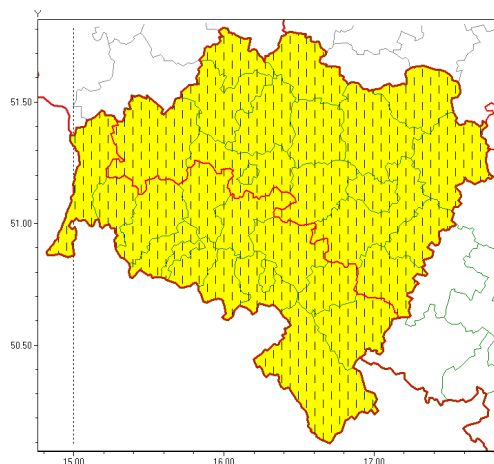

Zasięg ostrzeżeń w województwie

Przymrozki  
2020-03-24 13:50

**WOJEWÓDZTWO DOLNO ŁĄSKIE**  
**OSTRZEŻENIA METEOROLOGICZNE ZBIORCZO NR 29**  
**WYKAZ OBYWÓW ZUJACYCH OSTRZEŻENIA**  
**o godz. 13:50 dnia 24.03.2020**

<b>Zjawisko/Stopień zagrożenia</b>	Przymrozki/1 ZMIANA
<b>Obszar (w nawiasie numer ostrzeżenia dla powiatu)</b>	powiaty: bolesławiecki(15), głogowski(13), górowski(13), Legnica(14), legnicki(14), lubuski(13), milicki(13), oleśnicki(13), oławski(13), polkowicki(13), strzeliński(14), redziński(13), trzebnicki(13), wołowski(13), Wrocław(13), wrocławski(13)
<b>Ważność</b>	od godz. 13:50 dnia 24.03.2020 do godz. 09:00 dnia 27.03.2020
<b>Prawdopodobieństwo</b>	95%
<b>Przebieg</b>	Prognozuje się lokalnie spadek temperatury do $-6^{\circ}\text{C}$ , a przy gruncie do $-8^{\circ}\text{C}$ , tylko w nocy z czwartku na piątek temp do $-1^{\circ}\text{C}$ , a przy gruncie do $-2^{\circ}\text{C}$ . Temperatura maksymalna od $6^{\circ}\text{C}$ , $8^{\circ}\text{C}$ w nocy do $9^{\circ}\text{C}$ , $11^{\circ}\text{C}$ w czwartek.
<b>SMS</b>	IMGW-PIB OSTRZEŻENIA: PRZYMROZKI/1 dolno łąskie (16 powiatów) od 13:50/24.03 do 09:00/27.03.2020 temp. min $-6^{\circ}\text{C}$ , przy gruncie $-8^{\circ}\text{C}$ tylko w nocy czw/pt temp. do $-1^{\circ}\text{C}$ , przy gruncie do $-2^{\circ}\text{C}$ . Temp maks. od $6^{\circ}\text{C}$ , $8^{\circ}\text{C}$ w nocy do $9^{\circ}\text{C}$ , $11^{\circ}\text{C}$ w czwartek. Dotyczy powiatów: bolesławiecki, głogowski, górowski, Legnica, legnicki, lubuski, milicki, oleśnicki, oławski, polkowicki, strzeliński, redziński, trzebnicki, wołowski, Wrocław i wrocławski.
<b>RSO</b>	Woj. dolno łąskie (16 powiatów), IMGW-PIB wydał ostrzeżenie pierwszego stopnia o przymrozkach
<b>Uwagi</b>	Zmiana dotyczy przedłużenia ważności ostrzeżenia.
<b>Zjawisko/Stopień zagrożenia</b>	Przymrozki/1 ZMIANA