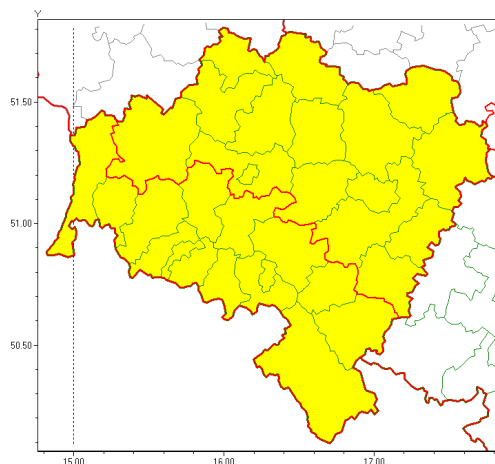

Zasięg ostrzeżeń w województwie

Przymrozki
2020-03-21 14:03

WOJEWÓDZTWO DOLNO ŁĄSKIE
OSTRZEŻENIA METEOROLOGICZNE ZBIORCZO NR 28
WYKAZ OBSZARÓW ZUCIENIA OSTRZEŻENIA
o godz. 14:03 dnia 21.03.2020

Zjawisko/Stopień zagrożenia	Przymrozki/1
Obszar (w nawiasie numer ostrzeżenia dla powiatu)	powiaty: bolesławiecki(15), głogowski(13), górowski(13), Legnica(14), legnicki(14), lubiński(13), milicki(13), oleśnicki(13), oławski(13), polkowicki(13), strzebiński(14), średzki(13), trzebnicki(13), wołowski(13), Wrocław(13), wrocławski(13)
Ważność	od godz. 23:00 dnia 21.03.2020 do godz. 09:00 dnia 25.03.2020
Prawdopodobieństwo	95%
Przebieg	Prognozuje się lokalnie spadek temperatury do -6°C , a przy gruncie do -8°C . Temperatura maksymalna w ciągu dnia wzrasta będzie od około 2°C , 3°C w niedzielę i poniedziałek do 4°C , 5°C we wtorek.
SMS	IMGW-PIB OSTRZEŻENIA: PRZYMROZKI/1 dolno łąskie (16 powiatów) od 23:00/21.03 do 09:00/25.03.2020 temp. min -6°C , przy gruncie -8°C . temp maksymalna od 2°C , 3°C w niedzielę i poniedziałek wzrastająca do 4°C , 5°C we wtorek. . Dotyczy powiatów: bolesławiecki, głogowski, górowski, Legnica, legnicki, lubiński, milicki, oleśnicki, oławski, polkowicki, strzebiński, średzki, trzebnicki, wołowski, Wrocław i wrocławski.
RSO	Woj. dolno łąskie (16 powiatów), IMGW-PIB wydał ostrzeżenie pierwszego stopnia o przymrozkach
Uwagi	Brak.
Zjawisko/Stopień zagrożenia	Przymrozki/1