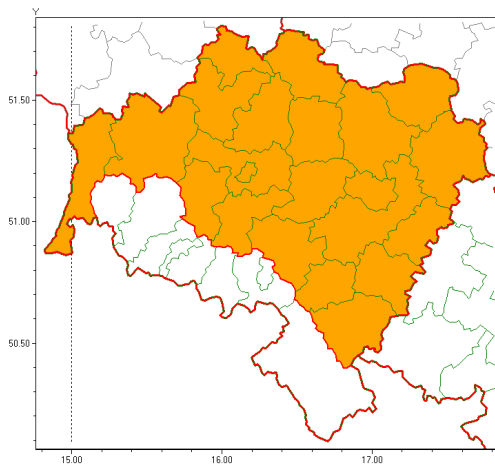

Zasięg ostrzeżeń w województwie

Upał  
2019-09-01 10:02

Burze z gradem  
2019-09-01 10:02

**WOJEWÓDZTWO DOLNO ŁĄSKIE**  
**OSTRZEŻENIA METEOROLOGICZNE ZBIORCZO NR 118**  
**WYKAZ OBOWIĄZUJĄCYCH OSTRZEŻEŃ**  
**o godz. 10:02 dnia 01.09.2019**

Zjawisko/Stopień zagrożenia	Burze z gradem/1
Obszar (w nawiasie numer ostrzeżenia dla powiatu)	powiaty: bolesławiecki(61), dzierżoniowski(65), głogowski(56), górowski(57), jaworski(59), Jelenia Góra(68), jeleniogórski(68), kamiennogórski(66), kłodzki(70), Legnica(57), legnicki(57), lubański(63), lubiński(55), lwówecki(65), milicki(58), oleśnicki(59), oławski(59), polkowicki(56), strzeliński(60), redzki(56), widnicki(62), trzebnicki(59), Wałbrzych(66), wałbrzyski(67), wołowski(56), Wrocław(58), wrocławski(59), ząbkowicki(67), zgorzelecki(62), zlotoryjski(60)
Ważność	od godz. 14:00 dnia 01.09.2019 do godz. 02:00 dnia 02.09.2019
Prawdopodobieństwo	90%
Przebieg	Prognozuje się wystąpienie burz z opadami deszczu od 20 mm do 30 mm, lokalnie do 40 mm oraz porywami wiatru do 90 km/h. Miejscami grad.
SMS	IMGW-PIB OSTRZEŻEGA: BURZE Z GRADEM/1 dolno łąskie (wszystkie powiaty) od 14:00/01.09 do 02:00/02.09.2019 deszcz 40 mm, porywy 90 km/h, miejscami grad. Dotyczy powiatów: wszystkie powiaty.
RSO	Woj. dolno łąskie (wszystkie powiaty), IMGW-PIB wydał ostrzeżenie pierwszego stopnia o burzach z gradem
Uwagi	Brak.
Zjawisko/Stopień zagrożenia	Upał/2