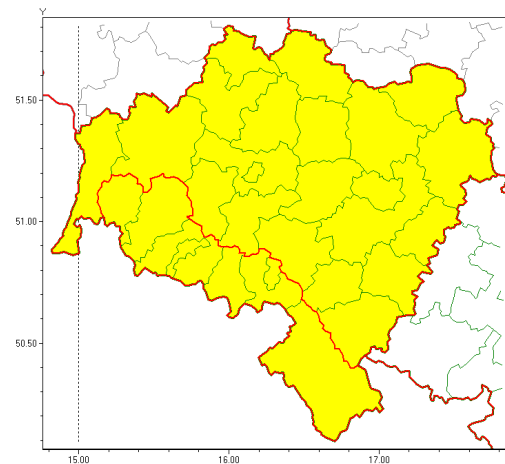

Zasięg ostrzeżeń w województwie

Upał  
2019-09-01 10:02

Burze z gradem  
2019-09-01 10:02

**WOJEWÓDZTWO DOLNO ŁĄSKIE**  
**OSTRZEŻENIA METEOROLOGICZNE ZBIORCZO NR 118**  
**WYKAZ OBOWIĄZUJĄCYCH OSTRZEŻEŃ**  
**o godz. 10:02 dnia 01.09.2019**

Zjawisko/Stopień zagrożenia	Burze z gradem/1
Obszar (w nawiasie numer ostrzeżenia dla powiatu)	powiaty: bolesławiecki(61), dzierżoniowski(65), głogowski(56), górowski(57), jaworski(59), Jelenia Góra(68), jeleniogórski(68), kamiennogórski(66), kłodzki(70), Legnica(57), legnicki(57), lubański(63), lubiński(55), lwówecki(65), milicki(58), oleśnicki(59), oławski(59), polkowicki(56), strzeliński(60), redzki(56), widnicki(62), trzebnicki(59), Wałbrzych(66), wałbrzyski(67), wołowski(56), Wrocław(58), wrocławski(59), ząbkowicki(67), zgorzelecki(62), zlotoryjski(60)
Ważność	od godz. 14:00 dnia 01.09.2019 do godz. 02:00 dnia 02.09.2019
Prawdopodobieństwo	90%
Przebieg	Prognozuje się wystąpienie burz z opadami deszczu od 20 mm do 30 mm, lokalnie do 40 mm oraz porywami wiatru do 90 km/h. Miejscami grad.
SMS	IMGW-PIB OSTRZEŻEGA: BURZE Z GRADEM/1 dolno łąskie (wszystkie powiaty) od 14:00/01.09 do 02:00/02.09.2019 deszcz 40 mm, porywy 90 km/h, miejscami grad. Dotyczy powiatów: wszystkie powiaty.
RSO	Woj. dolno łąskie (wszystkie powiaty), IMGW-PIB wydał ostrzeżenie pierwszego stopnia o burzach z gradem
Uwagi	Brak.
Zjawisko/Stopień zagrożenia	Upał/2