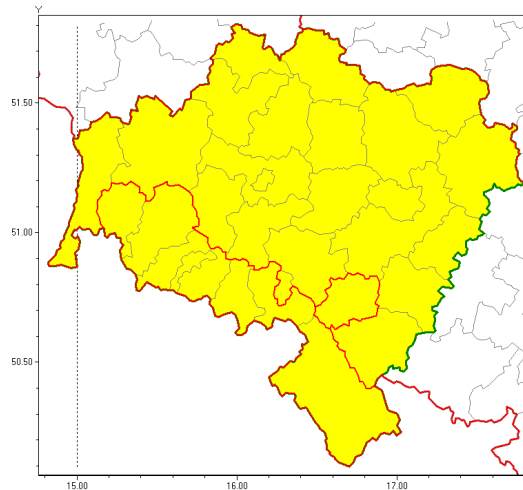

Zasięg ostrzeżenia w województwie

Burze z gradem

Ostrzeżenie meteorologiczne Nr 62

Nazwa biura	IMGW-PIB Biuro Prognoz Meteorologicznych we Wrocławiu
Zjawisko/stopień zagrożenia	Burze z gradem/ 1
Obszar	województwo dolnośląskie powiat dzierżoniowski
Ważność	od godz. 13:00 dnia 28.08.2019 do godz. 22:00 dnia 28.08.2019
Przebieg	Prognozuje się wystąpienie burz z opadami deszczu miejscami od 20 mm do 30 mm, lokalnie do 40 mm oraz porywami wiatru do 90 km/h. Miejscami może liwy grad.
Prawdopodobieństwo wystąpienia zjawiska(%)	80%
Uwagi	Brak.
Dyrektor synoptyk IMGW-PIB	Edyta Socha
Godzina i data wydania	godz. 07:06 dnia 28.08.2019
SMS	IMGW-PIB OSTRZEŻA: BURZE Z GRADEM/1 dolnośląskie/dzierżoniowski od 13:00/28.08 do 22:00/28.08.2019 deszcz 40 mm, porywy 90 km/h.