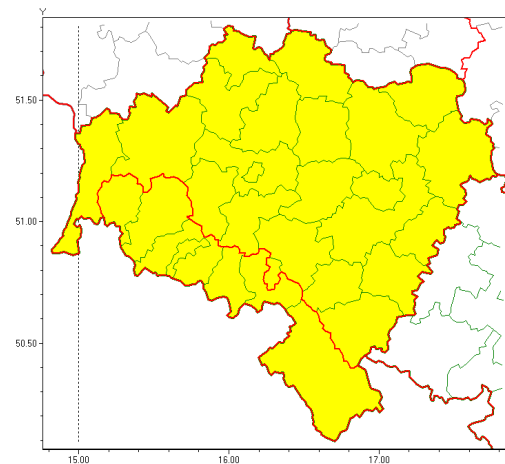

Zasięg ostrzeżeń w województwie

Upał
2019-08-29 11:47

Burze z gradem
2019-08-29 11:47

WOJEWÓDZTWO DOLNO ŁĄSKIE
OSTRZEŻENIA METEOROLOGICZNE ZBIORCZO NR 114
WYKAZ OBOWIĄZUJĄCYCH OSTRZEŻEŃ
o godz. 11:47 dnia 29.08.2019

Zjawisko/Stopień zagrożenia	Burze z gradem/1
Obszar (w nawiasie numer ostrzeżenia dla powiatu)	powiaty: bolesławiecki(59), dzierżoniowski(63), głogowski(54), górowski(55), jaworski(57), Jelenia Góra(67), jeleniogórski(67), kamiennogórski(65), kłodzki(69), Legnica(55), legnicki(55), lubański(62), lubuski(53), lwówecki(64), milicki(56), oleśnicki(56), oławski(56), polkowicki(54), strzeliński(58), redzki(54), widnicki(60), trzebnicki(57), Wałbrzych(65), wałbrzyski(66), wołowski(54), Wrocław(56), wrocławski(57), ząbkowicki(65), zgorzelecki(60), złotoryjski(58)
Ważność	od godz. 14:00 dnia 29.08.2019 do godz. 24:00 dnia 29.08.2019
Prawdopodobieństwo	70%
Przebieg	Prognozuje się wystąpienie burz z opadami deszczu od 5 mm do 10 mm, lokalnie do 25 mm oraz porywami wiatru do 80 km/h. Miejscami może liść grad. Najwyższe prawdopodobieństwo wystąpienia intensywnych burz jest w Sudetach i we wschodnich powiatach województwa.
SMS	IMGW-PIB OSTRZEŻEGA: BURZE Z GRADEM/1 dolno łąskie (wszystkie powiaty) od 14:00/29.08 do 24:00/29.08.2019 deszcz 25 mm, porywy 80 km/h. Dotyczy powiatów: wszystkie powiaty.
RSO	Woj. dolno łąskie (wszystkie powiaty), IMGW-PIB wydał ostrzeżenie pierwszego stopnia o burzach z gradem
Uwagi	Brak.
Zjawisko/Stopień zagrożenia	Upał/2