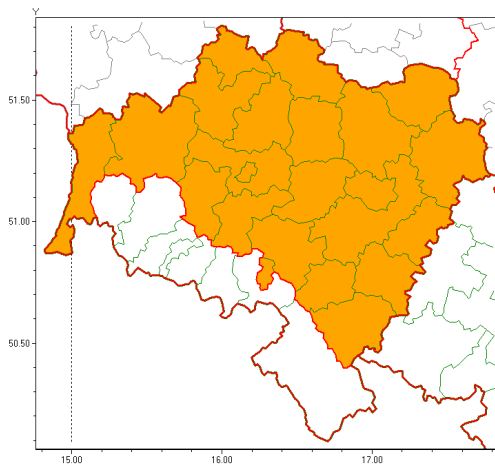

Zasięg ostrzeżeń w województwie

Upał
2019-08-29 11:47

Burze z gradem
2019-08-29 11:47

WOJEWÓDZTWO DOLNO ŁĄSKIE
OSTRZEŻENIA METEOROLOGICZNE ZBIORCZO NR 114
WYKAZ OBOWIĄZUJĄCYCH OSTRZEŻEŃ
o godz. 11:47 dnia 29.08.2019

Zjawisko/Stopień zagrożenia	Burze z gradem/1
Obszar (w nawiasie numer ostrzeżenia dla powiatu)	powiaty: bolesławiecki(59), dzierżoniowski(63), głogowski(54), górowski(55), jaworski(57), Jelenia Góra(67), jeleniogórski(67), kamiennogórski(65), kłodzki(69), Legnica(55), legnicki(55), lubański(62), lubuski(53), lwówecki(64), milicki(56), oleśnicki(56), oławski(56), polkowicki(54), strzeliński(58), redzki(54), widnicki(60), trzebnicki(57), Wałbrzych(65), wałbrzyski(66), wołowski(54), Wrocław(56), wrocławski(57), ząbkowicki(65), zgorzelecki(60), złotoryjski(58)
Ważność	od godz. 14:00 dnia 29.08.2019 do godz. 24:00 dnia 29.08.2019
Prawdopodobieństwo	70%
Przebieg	Prognozuje się wystąpienie burz z opadami deszczu od 5 mm do 10 mm, lokalnie do 25 mm oraz porywami wiatru do 80 km/h. Miejscami może liść grad. Najwyższe prawdopodobieństwo wystąpienia intensywnych burz jest w Sudetach i we wschodnich powiatach województwa.
SMS	IMGW-PIB OSTRZEŻEGA: BURZE Z GRADEM/1 dolno łąskie (wszystkie powiaty) od 14:00/29.08 do 24:00/29.08.2019 deszcz 25 mm, porywy 80 km/h. Dotyczy powiatów: wszystkie powiaty.
RSO	Woj. dolno łąskie (wszystkie powiaty), IMGW-PIB wydał ostrzeżenie pierwszego stopnia o burzach z gradem
Uwagi	Brak.
Zjawisko/Stopień zagrożenia	Upał/2