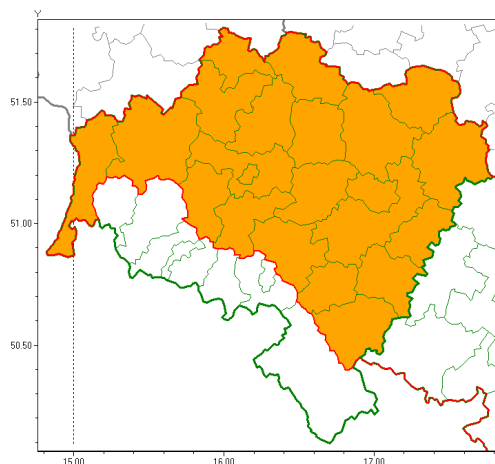

Zasięg ostrzeżeń w województwie

 Upał
 2019-06-09 12:06

WOJEWÓDZTWO DOLNO ŁĄSKIE
OSTRZEŻENIA METEOROLOGICZNE ZBIORCZO NR 58
WYKAZ OBOWIĄZUJĄCYCH OSTRZEŻEŃ
o godz. 12:06 dnia 09.06.2019

Zjawisko/Stopień zagrożenia	Upał/2
Obszar (w nawiasie numer ostrzeżenia dla powiatu)	powiaty: bolesławiecki(34), dzierżoniowski(35), głogowski(30), górowski(31), jaworski(32), Legnica(31), legnicki(31), lubiński(29), milicki(32), oleśnicki(31), oławski(30), polkowicki(30), strzeliński(29), redzki(30), widnicki(33), trzebnicki(32), wołowski(30), Wrocław(30), wrocławski(31), zbkowicki(35), zgorzelecki(34), złotoryjski(33)
Ważność	od godz. 12:00 dnia 10.06.2019 do godz. 20:00 dnia 13.06.2019
Prawdopodobieństwo	90%
Przebieg	Prognozuje się upał. Temperatura maksymalna w dzień od 30°C do 33°C. Temperatura minimalna w nocy od 18°C do 20°C.
SMS	IMGW-PIB OSTRZEŻEGA: UPAŁ/2 dolno łąskie (22 powiatów) od 12:00/10.06 do 20:00/13.06.2019 temp. maks 33 st, temp min 18 st. Dotyczy powiatów: bolesławiecki, dzierżoniowski, głogowski, górowski, jaworski, Legnica, legnicki, lubiński, oleśnicki, oławski, polkowicki, strzeliński, redzki, widnicki, trzebnicki, wołowski, Wrocław, wrocławski, zbkowicki, zgorzelecki i złotoryjski.
RSO	Woj. dolno łąskie, IMGW-PIB wydał ostrzeżenie drugiego stopnia o upałach
Uwagi	Przewiduje się możliwość ponownego wydania ostrzeżenia o upale obowiązyującego w piątek i sobotę.
Dyrektor synoptyk IMGW-PIB	Krzysztof Salanyk