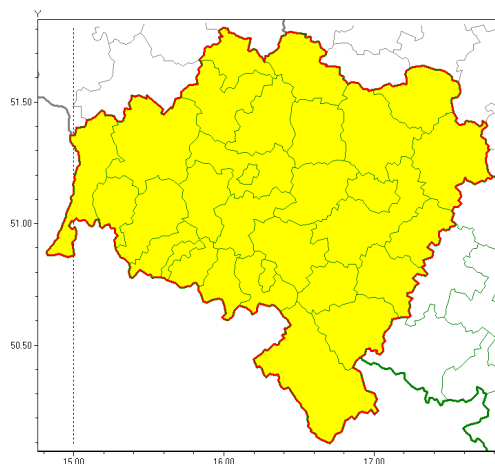

**Zasięg ostrzeżeń w województwie**

 Intensywne opady deszczu  
 2019-05-27 14:11

**WOJEWÓDZTWO DOLNOŚLĄSKIE**  
**OSTRZEŻENIA METEOROLOGICZNE ZBIORCZO NR 56**  
**WYKAZ OBIĘTOŚCI OPADÓW DESZCZY**  
**o godz. 14:11 dnia 27.05.2019**

Zjawisko/Stopień zagrożenia	Intensywne opady deszczu/1
Obszar (w nawiasie numer ostrzeżenia dla powiatu)	powiaty: bolesławiecki(32), dzierżoniowski(33), głogowski(28), górowski(29), jaworski(30), Jelenia Góra(38), jeleniogórski(38), kamiennogórski(36), kłodzki(38), Legnica(29), legnicki(29), lubuski(35), lubuski(27), lwówecki(37), milicki(30), oleśnicki(29), oławski(28), polkowicki(28), strzeliński(27), redziński(28), widnicki(31), trzebnicki(30), Wałbrzych(35), wałbrzyski(37), wołowski(28), Wrocław(28), wrocławski(29), ząbkowicki(33), zgorzelecki(32), złotoryjski(31)
Ważność	od godz. 21:00 dnia 27.05.2019 do godz. 15:00 dnia 28.05.2019
Prawdopodobieństwo	80%
Przebieg	Prognozuje się wystąpienie opadów deszczu, okresami o natężeniu umiarkowanym lub silnym. Prognozowana suma opadów od 15 mm do 30 mm, miejscami około 50 mm.
SMS	IMGW-PIB OSTRZEŻENIA: DESZCZY/1 dolnośląskie (wszystkie powiaty) od 21:00/27.05 do 15:00/28.05.2019 50 mm. Dotyczy powiatów: wszystkie powiaty.
RSO	silny deszcz od DD.MM do DD.MM, lokalnie do 50 mm.
Uwagi	Brak.
Dyrektor synoptyk IMGW-PIB	Barbara Wrona