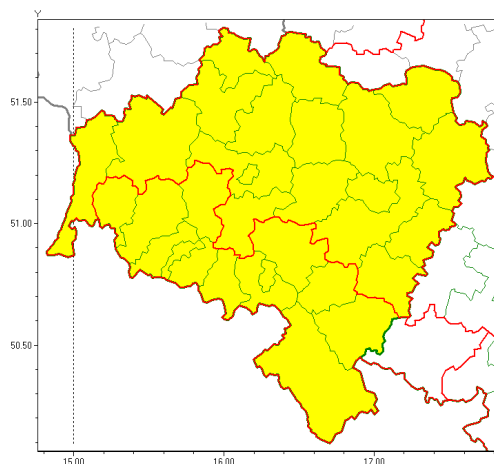

Zasięg ostrzeżeń w województwie

Intensywne opady deszczu
2019-04-28 20:13

WOJEWÓDZTWO DOLNOŚLĄSKIE
OSTRZEŻENIA METEOROLOGICZNE ZBIORCZO NR 47
WYKAZ OBSZARÓW ZUCIENNYCH OSTRZEŻENIAMI
o godz. 20:13 dnia 28.04.2019

Zjawisko/Stopień zagrożenia	Intensywne opady deszczu/1
Obszar (w nawiasie numer ostrzeżenia dla powiatu)	powiaty: dzierżoniowski(29), Jelenia Góra(32), jeleniogórski(32), kamiennogórski(31), kłodzki(33), lubański(30), lwówecki(31), widnicki(27), Wałbrzych(30), wałbrzyski(32), zbkowicki(29), złotoryjski(27)
Ważność	od godz. 23:00 dnia 28.04.2019 do godz. 23:00 dnia 29.04.2019
Prawdopodobieństwo	85%
Przebieg	Prognozuje się wystąpienie opadów deszczu, okresami o natężeniu umiarkowanym lub silnym. Prognozowana wysokość opadów od 25 mm do 40 mm, lokalnie do 50 mm.
SMS	IMGW-PIB OSTRZEŻENIA: DESZCZ/1 dolnośląskie (12 powiatów) od 23:00/28.04 do 23:00/29.04.2019 50 mm. Dotyczy powiatów: dzierżoniowski, Jelenia Góra, jeleniogórski, kamiennogórski, kłodzki, lubański, lwówecki, widnicki, Wałbrzych, wałbrzyski, zbkowicki i złotoryjski.
RSO	Woj. dolnośląskie (12 powiatów), IMGW-PIB wydał ostrzeżenie pierwszego stopnia o intensywnych opadach deszczu
Uwagi	Brak.
Zjawisko/Stopień zagrożenia	Intensywne opady deszczu/1