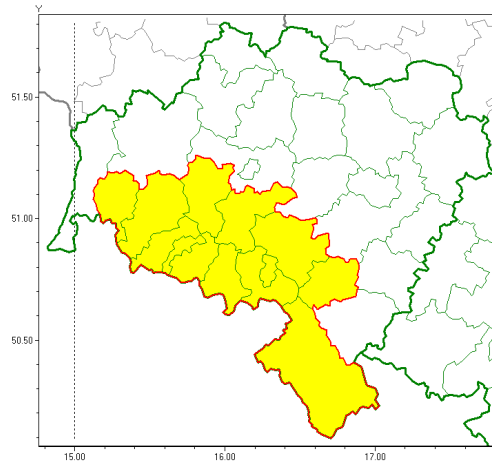

Zasięg ostrzeżeń w województwie

Przymrozki
2019-04-16 11:40

WOJEWÓDZTWO DOLNO ŁĄSKIE
OSTRZEŻENIA METEOROLOGICZNE ZBIORCZO NR 44
WYKAZ OBYWÓW ZUJACYCH OSTRZEŻENIE
o godz. 11:40 dnia 16.04.2019

Zjawisko/Stopień zagrożenia	Przymrozki/1
Obszar (w nawiasie numer ostrzeżenia dla powiatu)	powiaty: dzierżoniowski(28), jaworski(25), Jelenia Góra(30), jeleniogórski(30), kamiennogórski(29), kłodzki(31), lubański(29), lwówecki(30), widnicki(26), Wałbrzych(29), wałbrzyski(30), złotoryjski(26)
Ważność	od godz. 00:00 dnia 17.04.2019 do godz. 07:00 dnia 17.04.2019
Prawdopodobieństwo	80%
Przebieg	Prognozuje się spadek temperatury lokalnie do -2°C , a przy gruncie do -4°C .
SMS	IMGW-PIB OSTRZEŻENIA: PRZYMROZKI/1 dolno łąskie (12 powiatów) od 00:00/17.04 do 07:00/17.04.2019 temp. min -2°C , przy gruncie -4°C . Dotyczy powiatów: dzierżoniowski, jaworski, Jelenia Góra, jeleniogórski, kamiennogórski, kłodzki, lubański, lwówecki, widnicki, Wałbrzych, wałbrzyski i złotoryjski.
RSO	Woj. dolno łąskie (12 powiatów), IMGW-PIB wydał ostrzeżenie pierwszego stopnia o przymrozkach
Uwagi	Brak.
Dyrektor synoptyk IMGW-PIB	Janusz Zieliński