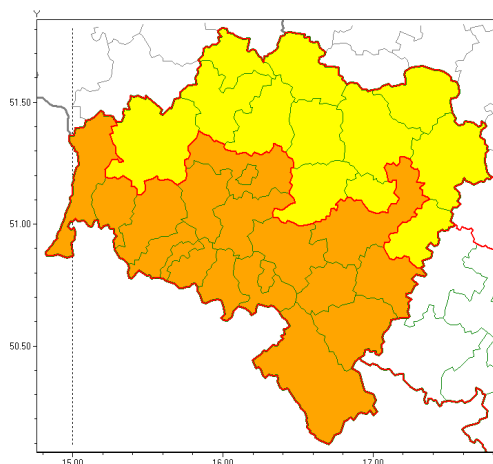

Zasięg ostrzeżeń w województwie

Silny wiatr
2019-03-10 12:03

WOJEWÓDZTWO DOLNO ŁĄSKIE
OSTRZEŻENIA METEOROLOGICZNE ZBIORCZO NR 38
WYKAZ OBYWATELI ZUJACYCH OSTRZEŻENIE
o godz. 12:03 dnia 10.03.2019

Zjawisko/Stopień zagrożenia	Silny wiatr/1
Obszar (w nawiasie numer ostrzeżenia dla powiatu)	powiaty: bolesławiecki(22), głogowski(18), górowski(18), lubiński(18), milicki(20), oleśnicki(21), oławski(20), polkowicki(18), redzki(20), trzebnicki(20), wołowski(18), Wrocław(20)
Ważność	od godz. 19:00 dnia 10.03.2019 do godz. 04:00 dnia 11.03.2019
Prawdopodobieństwo	80%
Przebieg	Przewiduje się wystąpienie silnego wiatru o średniej prędkości od 30 km/h do 45 km/h, w porywach od 70 km/h do 90 km/h z zachodu i północnego zachodu. Poczłkowo mogą być burze
SMS	IMGW-PIB OSTRZEŻEGA: WIATR/1 dolno łąskie (12 powiatów) od 19:00/10.03 do 04:00/11.03.2019 prędkość do 45 km/h, porywy do 90 km/h, W i NW. Dotyczy powiatów: bolesławiecki, głogowski, górowski, lubiński, milicki, oleśnicki, oławski, polkowicki, redzki, trzebnicki, wołowski i Wrocław.
RSO	Woj. dolno łąskie (12 powiatów), IMGW-PIB wydał ostrzeżenie pierwszego stopnia o silnym wietrze
Uwagi	Brak.
Zjawisko/Stopień zagrożenia	Silny wiatr/2