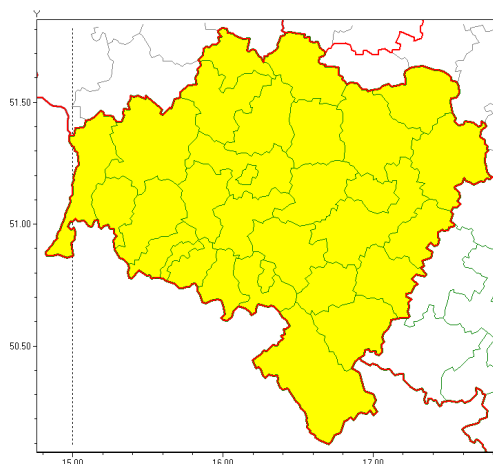

Zasięg ostrzeżeń w województwie

Silny wiatr
2019-03-07 14:19

WOJEWÓDZTWO DOLNO ŁĄSKIE
OSTRZEŻENIA METEOROLOGICZNE ZBIORCZO NR 35
WYKAZ OBYWÓW ZUCIANYCH OSTRZEŻENIAMI
o godz. 14:19 dnia 07.03.2019

| Zjawisko/Stopień zagrożenia | Silny wiatr/1 |
|---|---|
| Obszar (w nawiasie numer ostrzeżenia dla powiatu) | powiaty: bolesławiecki(19), dzierżoniowski(22), głogowski(15), górowski(15), jaworski(19), Jelenia Góra(23), jeleniogórski(23), kamiennogórski(22), kłodzki(24), Legnica(18), legnicki(18), lubański(22), lubiński(15), lwówecki(23), milicki(17), oleśnicki(18), oławski(17), polkowicki(15), strzebiński(17), redziński(17), widnicki(20), trzebnicki(17), Wałbrzych(22), wałbrzyski(23), wołowski(15), Wrocław(17), wrocławski(18), ząbkowicki(23), zgorzelecki(20), złotoryjski(20) |
| Ważność | od godz. 08:00 dnia 08.03.2019 do godz. 17:30 dnia 08.03.2019 |
| Prawdopodobieństwo | 85% |
| Przebieg | Przewiduje się wystąpienie silnego wiatru o średniej prędkości od 30 km/h do 40 km/h, w porywach miejscami od 70 km/h do 85 km/h z południowego zachodu i zachodu. |
| SMS | IMGW-PIB OSTRZEŻENIA: WIATR/1 dolno łąskie (wszystkie powiaty) od 08:00/08.03 do 17:30/08.03.2019 prędkość do 40 km/h, porywy do 85 km/h, SW i W. Dotyczy powiatów: wszystkie powiaty. |
| RSO | Woj. dolno łąskie (wszystkie powiaty), IMGW-PIB wydał ostrzeżenie pierwszego stopnia o silnym wietrze |
| Uwagi | Brak. |
| Dyrektor synoptyk IMGW-PIB | Michał Mercik |