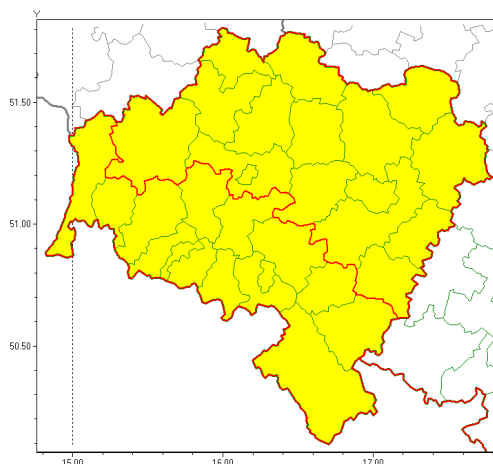

### Zasięg ostrzeżeń w województwie

Oblodzenie  
2019-01-05 12:00

## **WOJEWÓDZTWO DOLNOŚLĄSKIE OSTRZEŻENIA METEOROLOGICZNE ZBIORCZO NR 7 WYKAZ OBSZARÓW ZUCIENIA OSTRZEŻENIA o godz. 12:00 dnia 05.01.2019**

<b>Zjawisko/Stopień zagrożenia</b>	Oblodzenie/1
<b>Obszar</b>	powiaty: bolesławiecki(3), głogowski(3), górowski(3), Legnica(3), legnicki(3), lubiński(3), milicki(4), oleśnicki(4), oławski(4), polkowicki(3), strzeliński(4), redzki(4), trzebnicki(4), wołowski(3), Wrocław(4), wrocławski(4)
<b>Ważność</b>	od godz. 21:00 dnia 05.01.2019 do godz. 06:00 dnia 06.01.2019
<b>Prawdopodobieństwo</b>	80%
<b>Przebieg</b>	Prognozuje się zamarzanie mokrej nawierzchni dróg i chodników po opadach deszczu. Temperatura minimalna około -1°C do 0°C, temperatura minimalna gruntu około -2°C.
<b>SMS</b>	IMGW-PIB OSTRZEŻENIA: OBLODZENIE/1 dolnośląskie (16 powiatów) od 21:00/05.01 do 06:00/06.01.2019 temp. min. od -1 st. do 0 st., przy gruncie do -2 st., śnieg. Dotyczy powiatów: bolesławiecki, głogowski, górowski, Legnica, legnicki, lubiński, milicki, oleśnicki, oławski, polkowicki, strzeliński, redzki, trzebnicki, wołowski, Wrocław i wrocławski.
<b>RSO</b>	Woj. dolnośląskie (16 powiatów), IMGW-PIB wydał ostrzeżenie pierwszego stopnia o oblodzeniu
<b>Uwagi</b>	Brak.
<b>Zjawisko/Stopień zagrożenia</b>	Oblodzenie/1
<b>Obszar</b>	powiaty: dzierżoniowski(4), jaworski(4), Jelenia Góra(4), jeleniogórski(4), kamiennogórski(4), kłodzki(3), lubuski(4), lwówecki(4), widniewski(4), Wałbrzych(4), wałbrzyski(4), złotoryjski(4), zgorzelecki(3), złotoryjski(4)